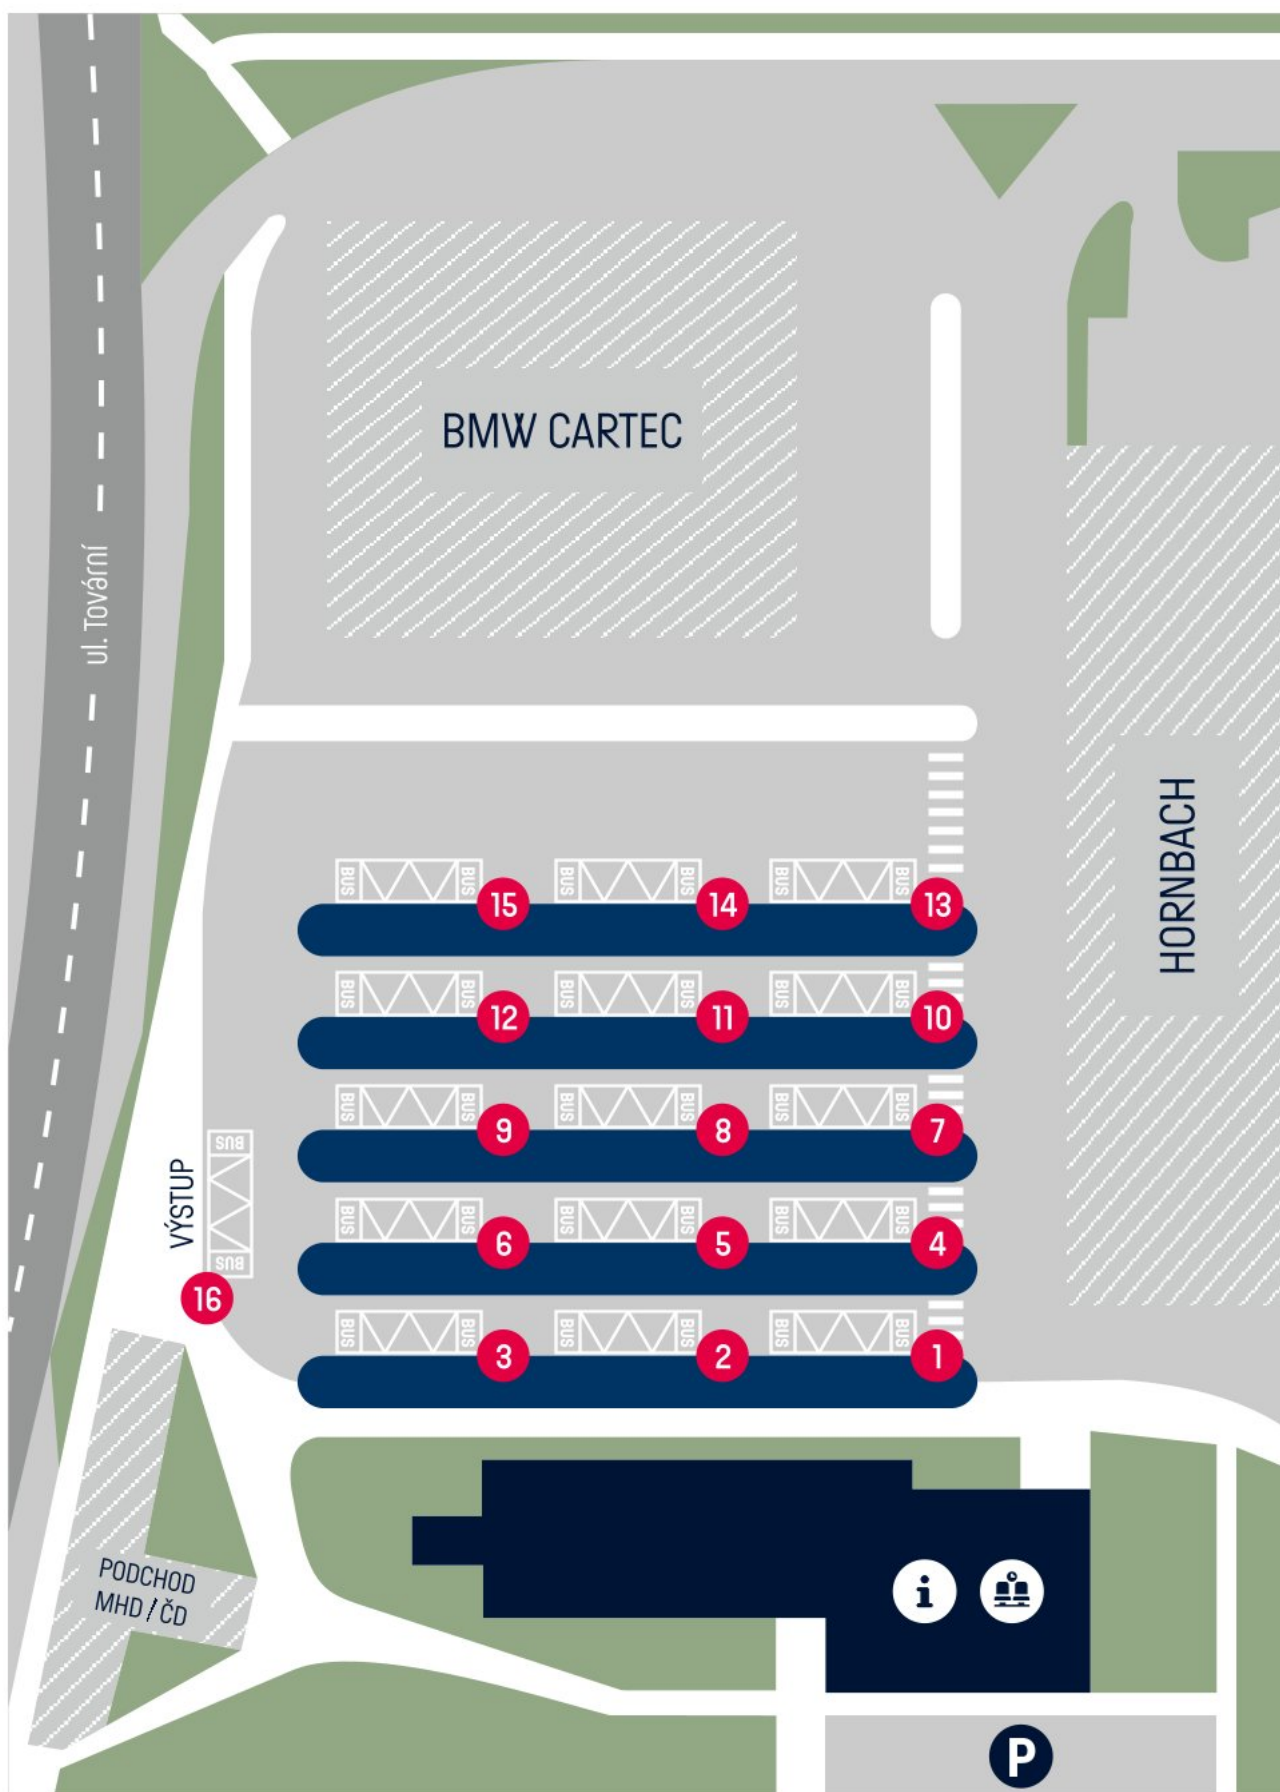

ORIENTAČNÍ PLÁN AN OLOMOUČ

- Informace | Čekárna | Parkování na povolení provozovatele AN | 1 - 16 Stanoviště autobusových linek
- Jiné budovy | Travnatá plocha