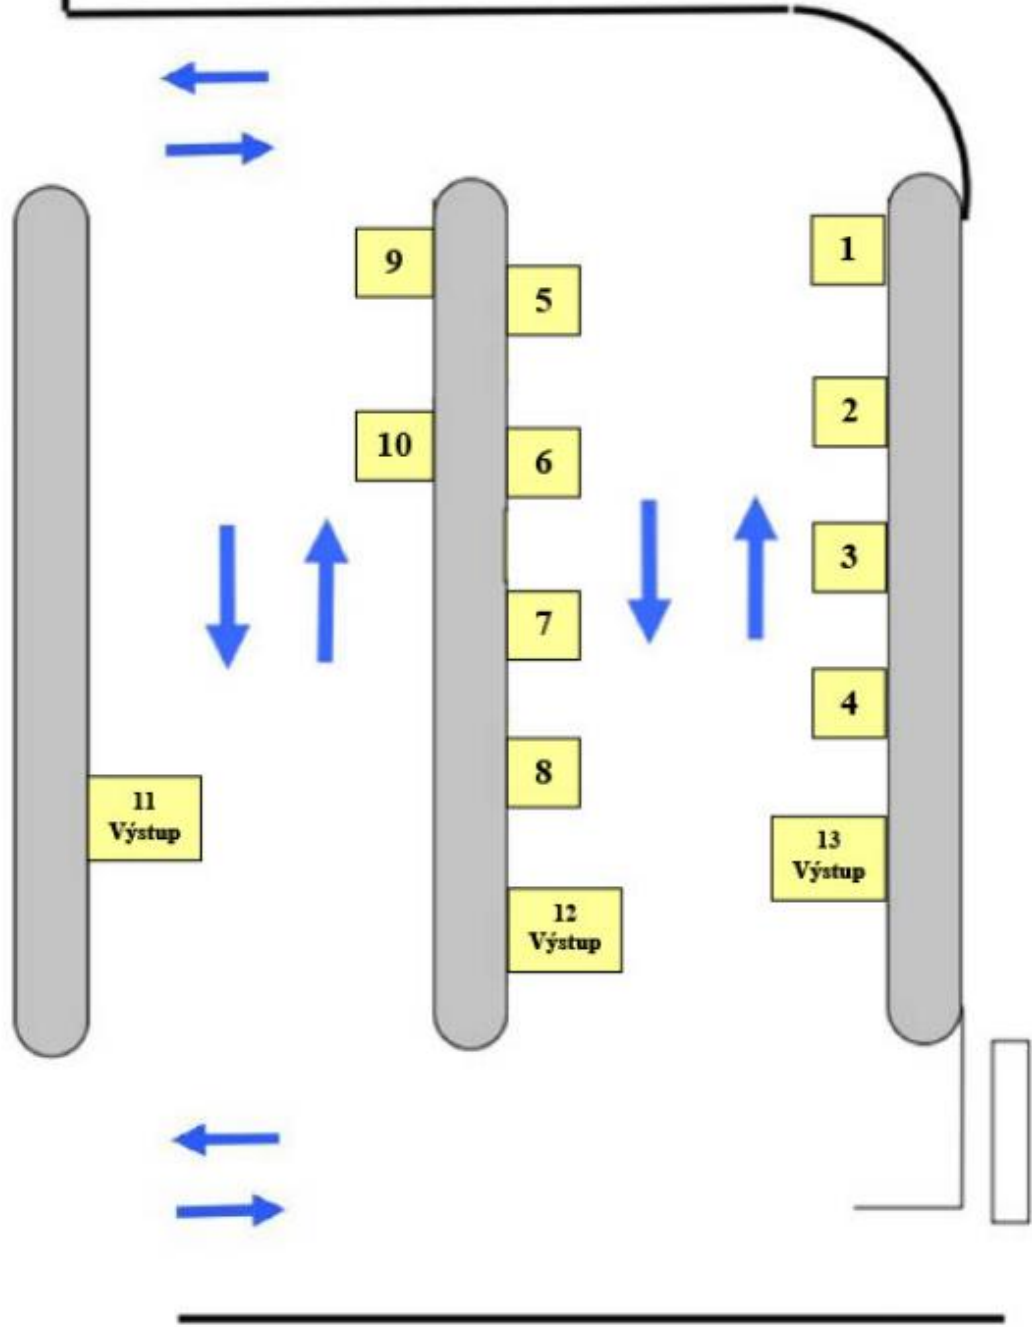

stanoviště 11 **VÝSTUP**

stanoviště 12 **VÝSTUP**

stanoviště 13 **VÝSTUP**

ORIENTAČNÍ PLÁN AS UNIČOV

Směr
Litovel
Olomouc

RESTAURACE
WC

Směr
Nádraží
ČD