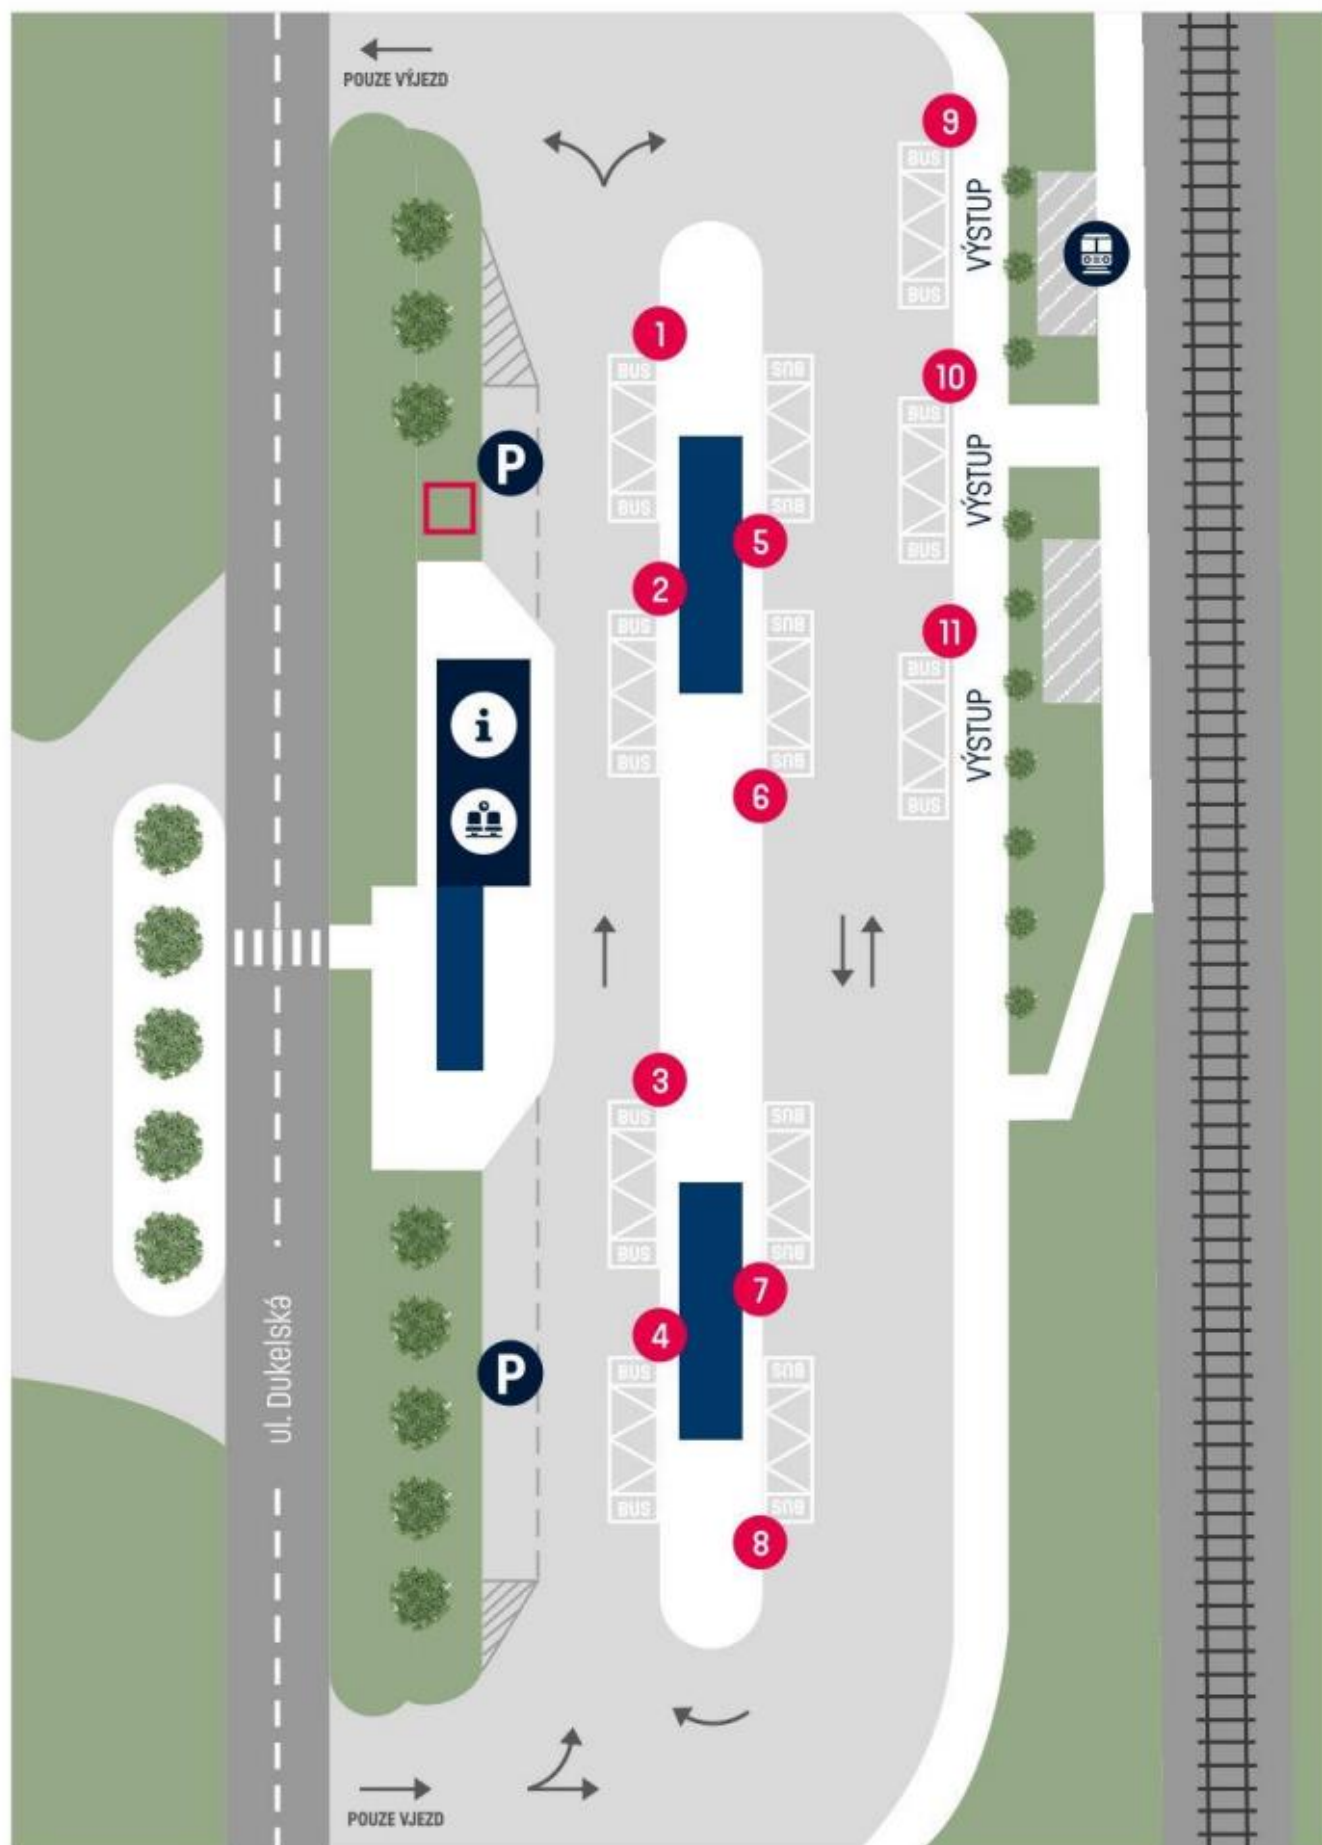

ORIENTAČNÍ PLÁN AN LITOVEL

1. **i** Informace | **Č** Čekárna | **P** Parkování na povolení provozovatele AN | **1-11** Stanoviště autobusových linek
   ■ věž hodiny | **▨** Jiné budovy | **Ⓜ** Žst. Litovel, město | **●** Travnatá plocha