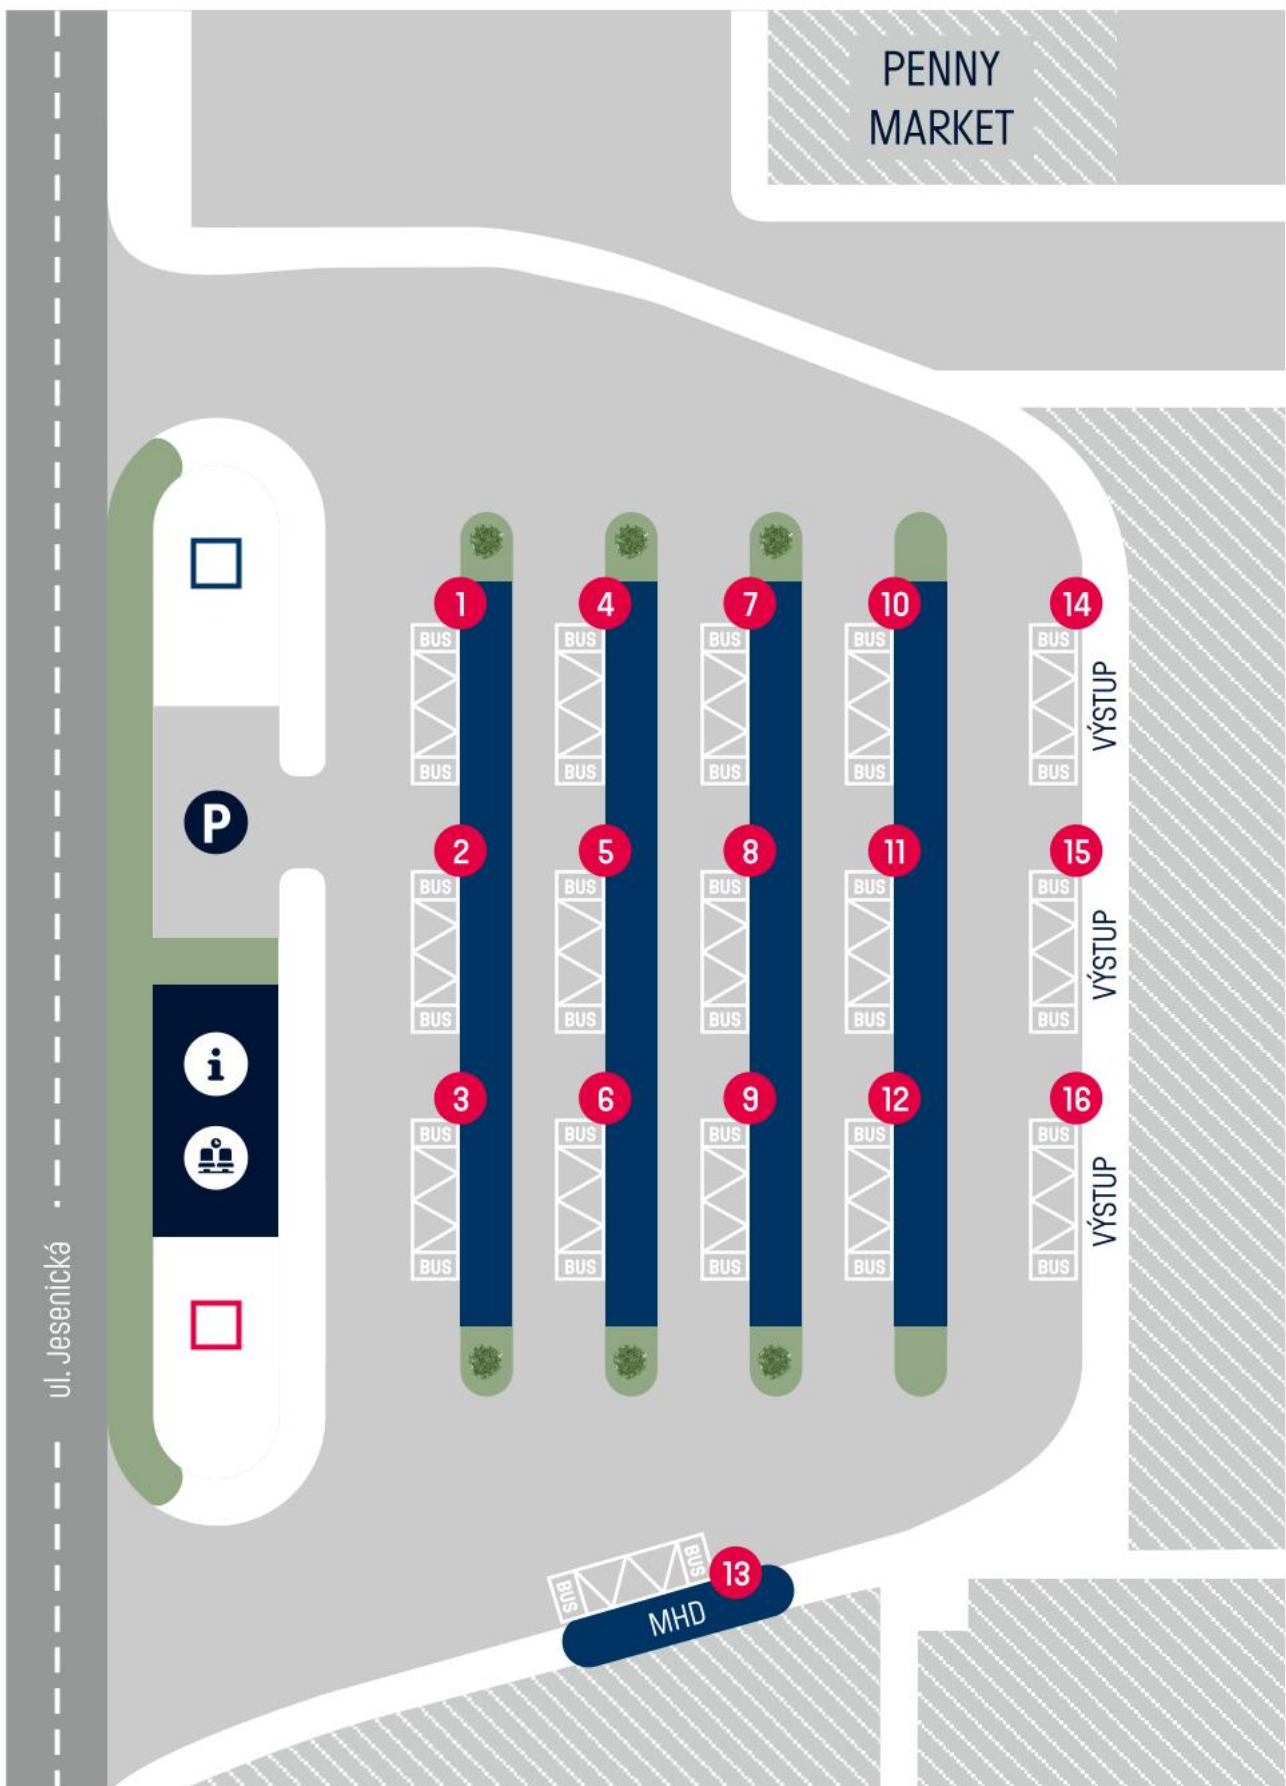

<u>stanoviště 1</u>	<u>č.linky</u>	<u>název linky</u>	<u>stanoviště 8</u>	<u>č.linky</u>	<u>název linky</u>
IDSOK	215	Sobotín,Rudoltice, Vernířovice	IDSOK	205	Nový Malín,Oskava
ODIS,IDSOK	920	Bruntál,Opava,Ostrava	IDSOK	229	Nový Malín,Libina, Kamenná
<u>stanoviště 2</u>	<u>č.linky</u>	<u>název linky</u>	<u>stanoviště 9</u>	<u>č.linky</u>	<u>název linky</u>
IDSOK	210	Vikýřovice,Rejchartice	IDSOK	202	Ruda nad Moravou
IDSOK	214	Vikýřovice,Hraběšice	IDSOK	219	Ruda nad Moravou, Janoušov
IDSOK	122	Loučná n/D.,Jeseník spoj č.14, 218, 236			
<u>stanoviště 3</u>	<u>č.linky</u>	<u>název linky</u>	<u>stanoviště 10</u>	<u>č.linky</u>	<u>název linky</u>
IDSOK	122	Loučná n/D.,Jeseník	IDSOK	203	Sudkov,Leština,Brníčko, Dlouhomilov
IDSOK	218	Rapotín, Velké Losiny	IDSOK	280	Sudkov,Zábřeh Dlouhomilov
IDSOK	220	Velké Losiny, Jindřichov			
	950157	Jeseník			
<u>stanoviště 4</u>	<u>č.linky</u>	<u>název linky</u>	<u>stanoviště 11</u>	<u>č.linky</u>	<u>název linky</u>
IDSOK	246	Zábřeh,Mohelnice, Loštice	IDSOK	279	Zábřeh,Jedlí,Cotkytle
			IDSOK	217	Leština,Úsov,Klopina
<u>stanoviště 5</u>	<u>č.linky</u>	<u>název linky</u>	<u>stanoviště 12</u>	<u>č.linky</u>	<u>název linky</u>
IDSOK	207	Vyšehoří,Postřelmov, Zábřeh	IDSOK	209	Bratrušov,Hanušovice,
IDSOK	222	Bludov	IDSOK	216	Bratrušov,Hanušovice, Malá Morava,Sklené
<u>stanoviště 6</u>	<u>č.linky</u>	<u>název linky</u>	<u>stanoviště 13</u>	<u>č.linky</u>	<u>název linky</u>
IDSOK	206	Olšany,Bušín,Písařov, Štítý	MHD	232	
				234	
				235	
<u>stanoviště 7</u>	<u>č.linky</u>	<u>název linky</u>	<u>stanoviště 14</u>	<u>VÝSTUP</u>	
IDSOK	204	Hrabišín,Libina,Oskava	<u>stanoviště 15</u>	<u>VÝSTUP</u>	
IDSOK	212	Hrabišín, Brníčko, Leština,Zábřeh	<u>stanoviště 16</u>	<u>VÝSTUP</u>	
	950157	Brno			

ORIENTAČNÍ PLÁN AN ŠUMPERK

- i** Informace | **Č** Čekárna | **P** Parkování na povolení provozovatele AN | **1-16** Stanoviště autobusových linek
- věž socha | **□** věž hodiny | **▨** Jiné budovy | **●** Travnatá plocha