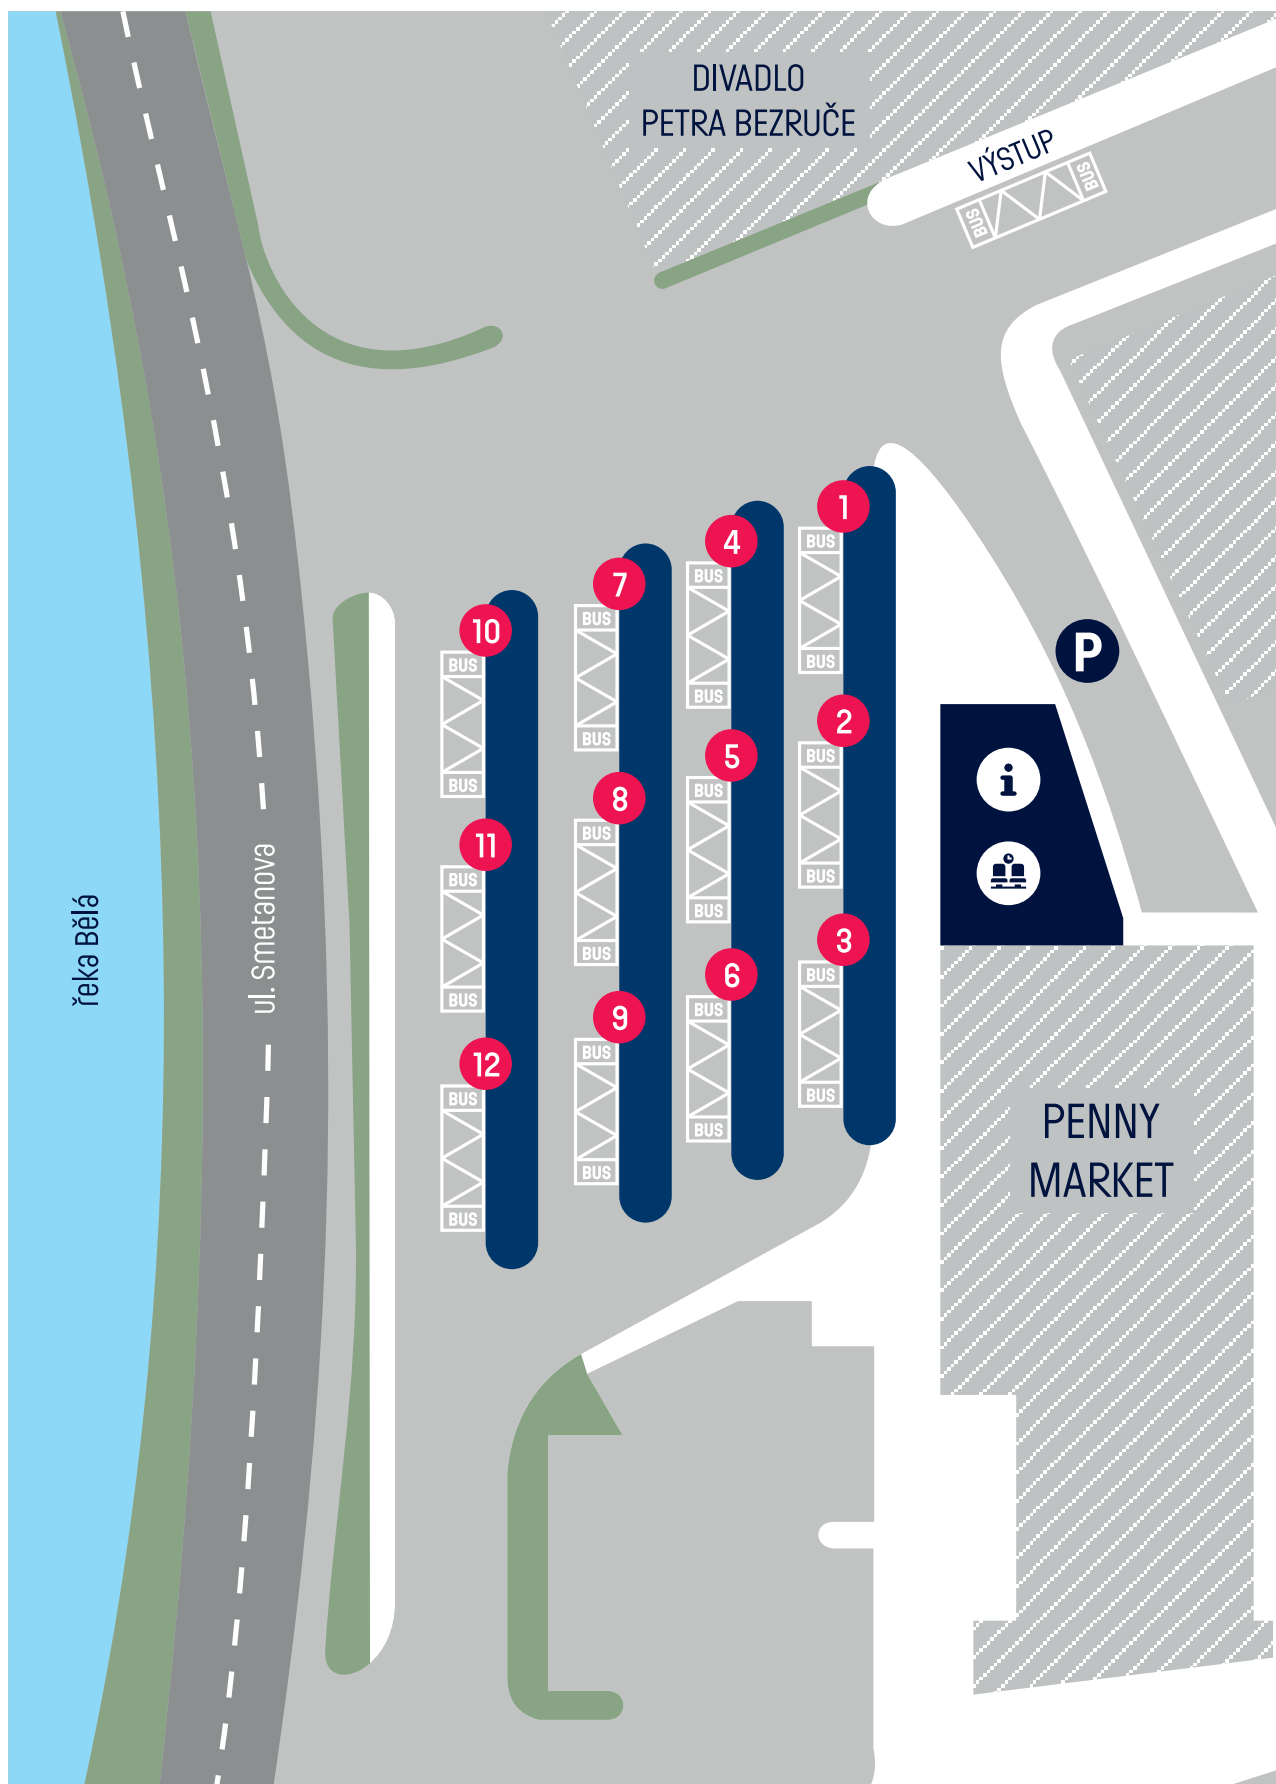

<u>stanoviště 1</u> IDSOK	<u>č.linky</u> 112	<u>název linky</u> Jeseník - Jeseník, Lázně
<u>stanoviště 2</u> IDSOK IDSOK	<u>č.linky</u> 117 126 950904 950157	<u>název linky</u> Jeseník - Bernartice - Javorník Jeseník - Vojtovice - Žulová - Vidnava Jeseník - Rýmařov - Olomouc - Přerov Jeseník - Šumperk - Olomouc - Brno
<u>stanoviště 3</u> IDSOK IDSOK	<u>č.linky</u> 111 122 951122	<u>název linky</u> Jeseník - Bělá pod Pradědem Jeseník - Červenohorské sedlo - Šumperk Jeseník - Červenohorské sedlo - Kouty n. Desnou
<u>stanoviště 4</u> IDSOK	<u>č.linky</u> 115 320923 950901	<u>název linky</u> Jeseník - Hradec-Nová Ves - Velké Kunědice (pouze spoj č.25 v 6.30 hod.) České Budějovice-Praha-Hradec Králové -Jeseník Jeseník - Krnov - Opava - Ostrava
<u>stanoviště 5</u> IDSOK IDSOK	<u>č.linky</u> 115 124	<u>název linky</u> Jeseník - Hradec-Nová Ves - Velké Kunědice (mimo spoj č. 25) Jeseník - Dětrichov - Rejvíz - Zlaté Hory
<u>stanoviště 6</u> IDSOK	<u>č.linky</u> 120	<u>název linky</u> Jeseník - Javorník - Bílá Voda
<u>stanoviště 7</u> IDSOK	<u>č.linky</u> 121	<u>název linky</u> Jeseník - Písečná - Stará Červená Voda - Žulová
<u>stanoviště 8</u> IDSOK IDSOK	<u>č.linky</u> 116 113	<u>název linky</u> Jeseník - Lipová lázně (liché spoje) Jeseník - Lipová lázně - Ostružná - Jindřichov (pouze spoj č.5)
<u>stanoviště 9</u> IDSOK	<u>č.linky</u> 116	<u>název linky</u> Jeseník - Zlaté Hory (sudé spoje)
<u>stanoviště 10</u> IDSOK IDSOK	<u>č.linky</u> 113 119	<u>název linky</u> Jeseník - Jeseník, průmyslová zóna (spoje č.1,4,10,13,15) Jeseník - Vidnava
<u>stanoviště 11</u>		<u>VÝSTUP</u>
<u>stanoviště 12</u>		<u>VÝSTUP</u>

ORIENTAČNÍ PLÁN AN JESENÍK

- i** Informace | **♿** Čekárna | **P** Parkování na povolení provozovatele AN | **1-12** Stanoviště autobusových linek
- ▨** Jiné budovy | **●** Travnatá plocha