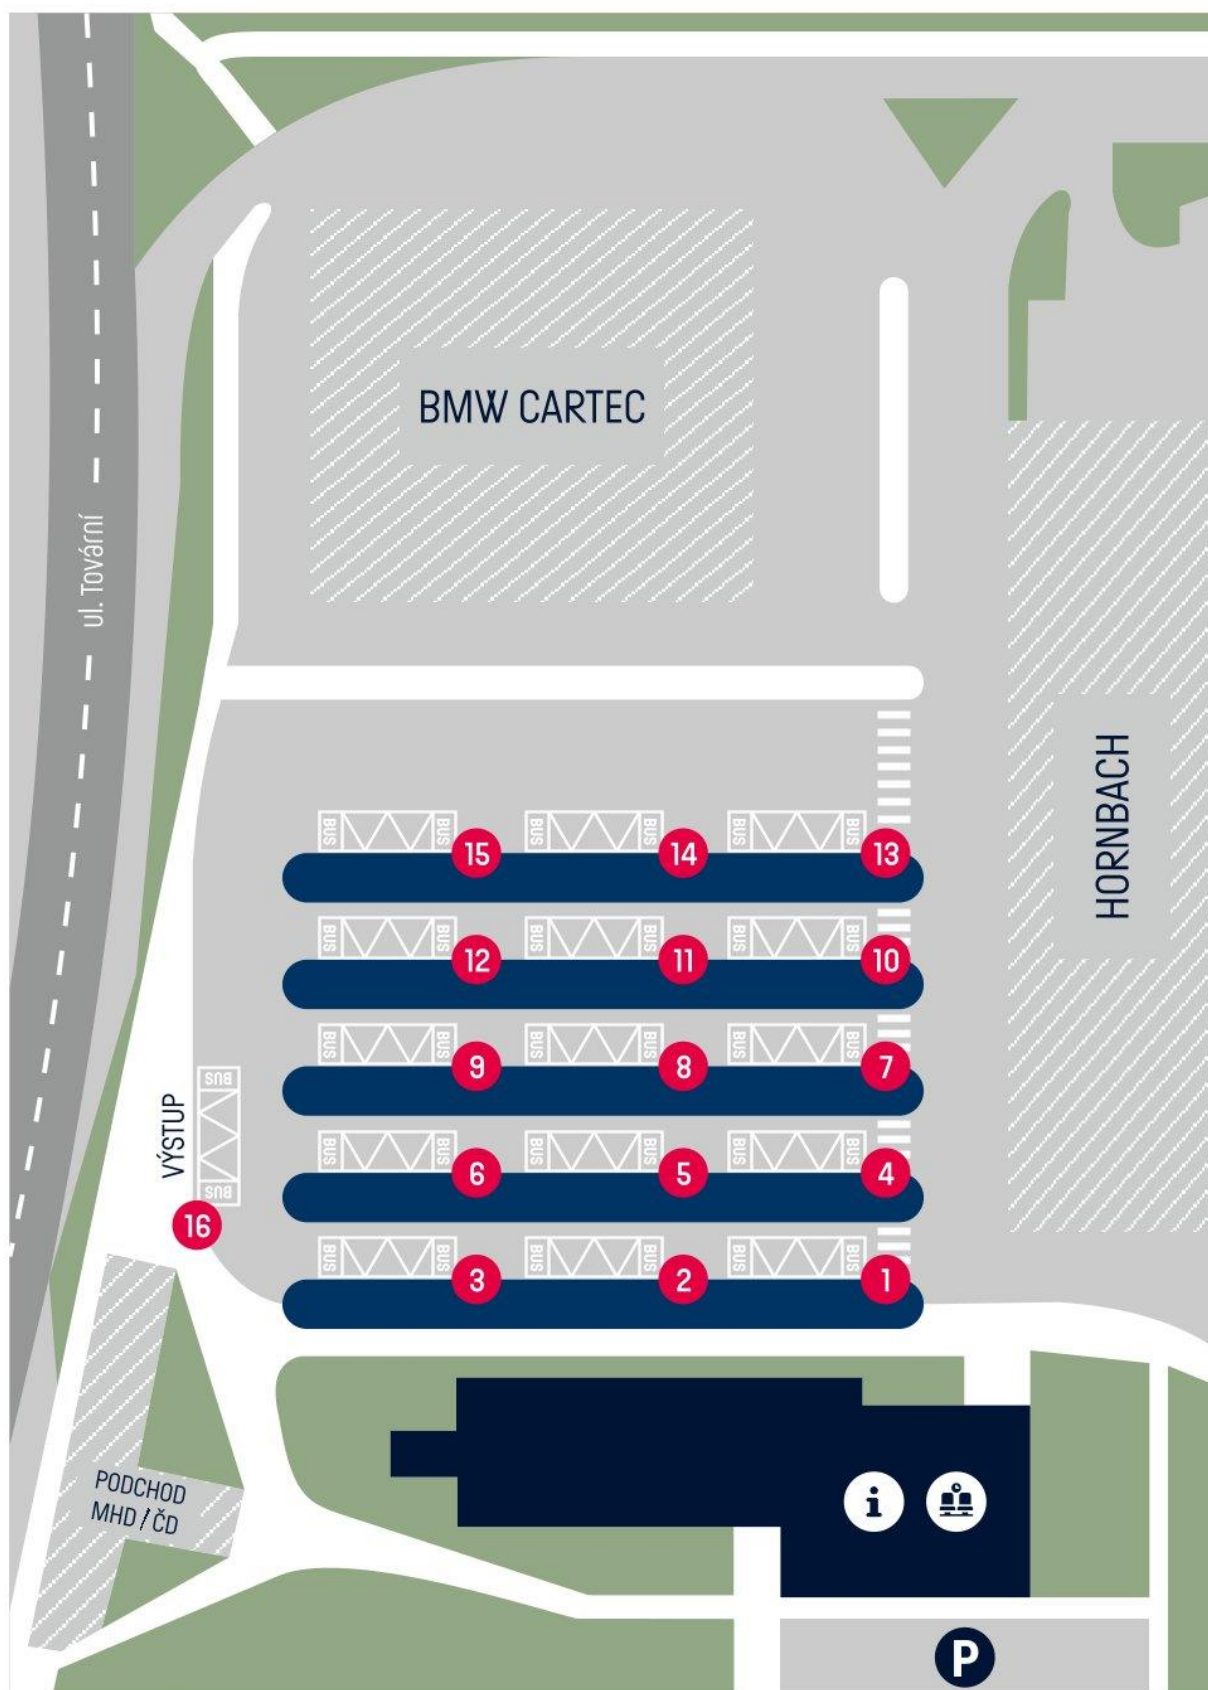

ORIENTAČNÍ PLÁN AN OLOMOUC

- Informace | Čekárna | Parkování na povolení provozovatele AN | 1 - 16 Stanoviště autobusových linek
- Jiné budovy | Travnatá plocha