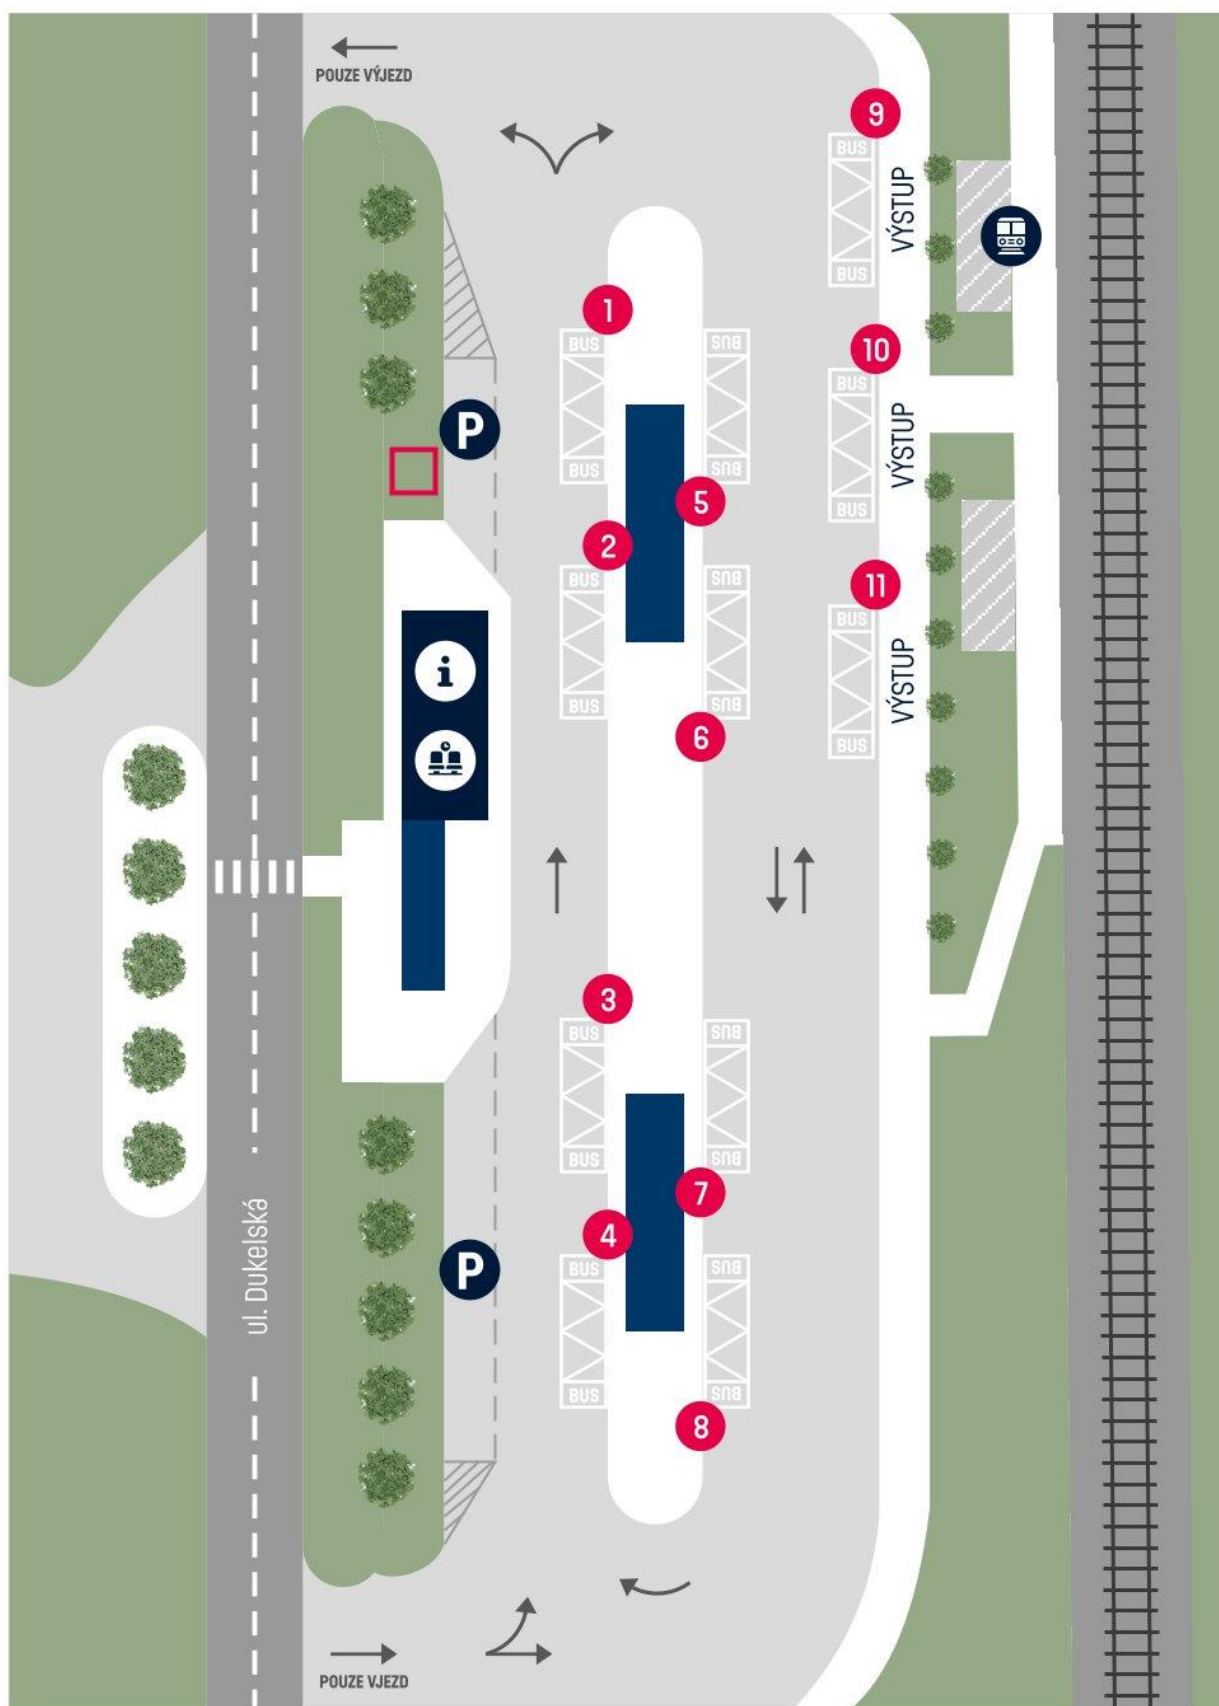

<u>stanoviště 1</u>	<u>č.linky</u>	<u>název linky</u>
IDSOK	244	Mohelnice - Loštice - Bílá Lhota - Litovel
IDSOK	302	Litovel - Olomouc (spoj č.19 a č.33)
IDSOK	305	Litovel - Bohuslavice - Konice
IDSOK	376	Loučka - Cholína - Litovel

<u>stanoviště 2</u>	<u>č.linky</u>	<u>název linky</u>
IDSOK	301	Kladky - Litovel - Konice
IDSOK	302	Litovel - Olomouc

<u>stanoviště 3</u>	<u>č.linky</u>	<u>název linky</u>
IDSOK	335	Litovel - Uničov

<u>stanoviště 4</u>	<u>č.linky</u>	<u>název linky</u>
IDSOK	304	Červenka - Litovel - Luká - Konice
IDSOK	335	Litovel - zast. Palackého (spoj č.4)

<u>stanoviště 7</u>	<u>č.linky</u>	<u>název linky</u>
IDSOK	307	Litovel - Nové Zámky - Bílá Lhota
IDSOK	309	Litovel - Luká - Bohuslavice
IDSOK	311	Litovel - Slatinice

<u>stanoviště 8</u>	<u>č.linky</u>	<u>název linky</u>
IDSOK	312	Litovel - Medlov - Uničov
IDSOK	313	Litovel - Pňovice - Šternberk

stanoviště 9 **VÝSTUP**

stanoviště 10 **VÝSTUP**

stanoviště 11 **VÝSTUP**

ORIENTAČNÍ PLÁN AN LITOVEL

- i Informace
- P Parkování na povolení provozovatele AN
- 1-11 Stanoviště autobusových linek
- věž hodiny
- [hatched] Jiné budovy
- [train] Žst. Litovel, město
- [green] Travnatá plocha