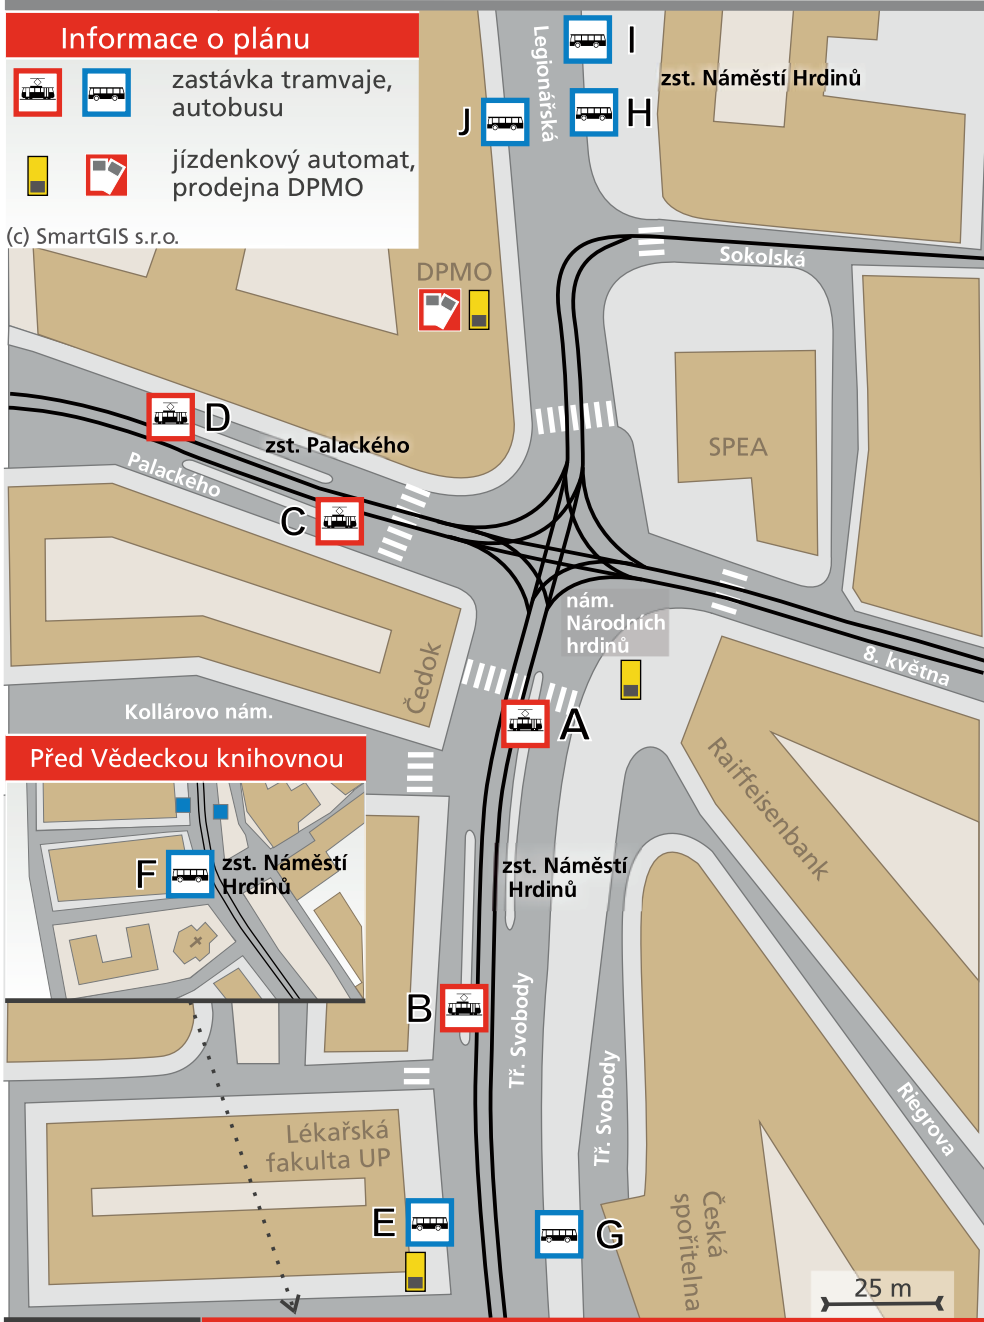

NÁMĚSTÍ NÁRODNÍCH HRDINŮ A OKOLÍ rozmístění zastávek

Seznam označníků autobusových zastávek náměstí Hrdinů a Palackého platný od 10. 12. 2023

Náměstí Hrdinů "A"		Náměstí Hrdinů "F"	
3,6	Nám.Republiky, Fibichova	16	Povel, škola, Nové Sady
4	Nám.Republiky, Pavlovičky	17	Povel, škola, Nemilany
7	Šibeník, Neředín, krematorium	18,27,29	Tržnice
Náměstí Hrdinů "B"		Náměstí Hrdinů "G"	
28	Nedvězí, Technologický park	16	Tabulový vrch / Centrum Haná
3	Tržnice, U Kapličky	20	Horka, Chomoutov
4,6	Fak.nemocnice, Nová Ulice	27	Olomouc CITY, Globus
7	Tržnice, Fibichova	50	Nám.Republiky, Hl.nádraží
Palackého "C"		Náměstí Hrdinů "H"	
2	Nám.Republiky, Fibichova	28	Ladova
7	Tržnice, Fibichova	29	Olomouc CITY, Globus
50	Nám.Republiky, Hl.nádraží	364	Chomoutov, Štěpánov
Palackého "D"		Náměstí Hrdinů "I"	
302	Křelov, Litovel	11	Ladova
2,7	Šibeník, Neředín, krematorium	14	Hl.nádraží, Panelárna
50	Nové Sady, Hl.nádraží	17	Lazce, Farmak
52	Fak.nemocnice, Hl.nádraží	22	Lazce, Černovír
Náměstí Hrdinů "E"			
11	Hl.nádraží, Lošov, Radíkov		
14	Čistička, Ahold		
20	17.listopadu, Farmak		
22	Nový Svět, Šlechtitelů		
50	Nové Sady, Hl.nádraží		
51	Povel, škola, Hl.nádraží		