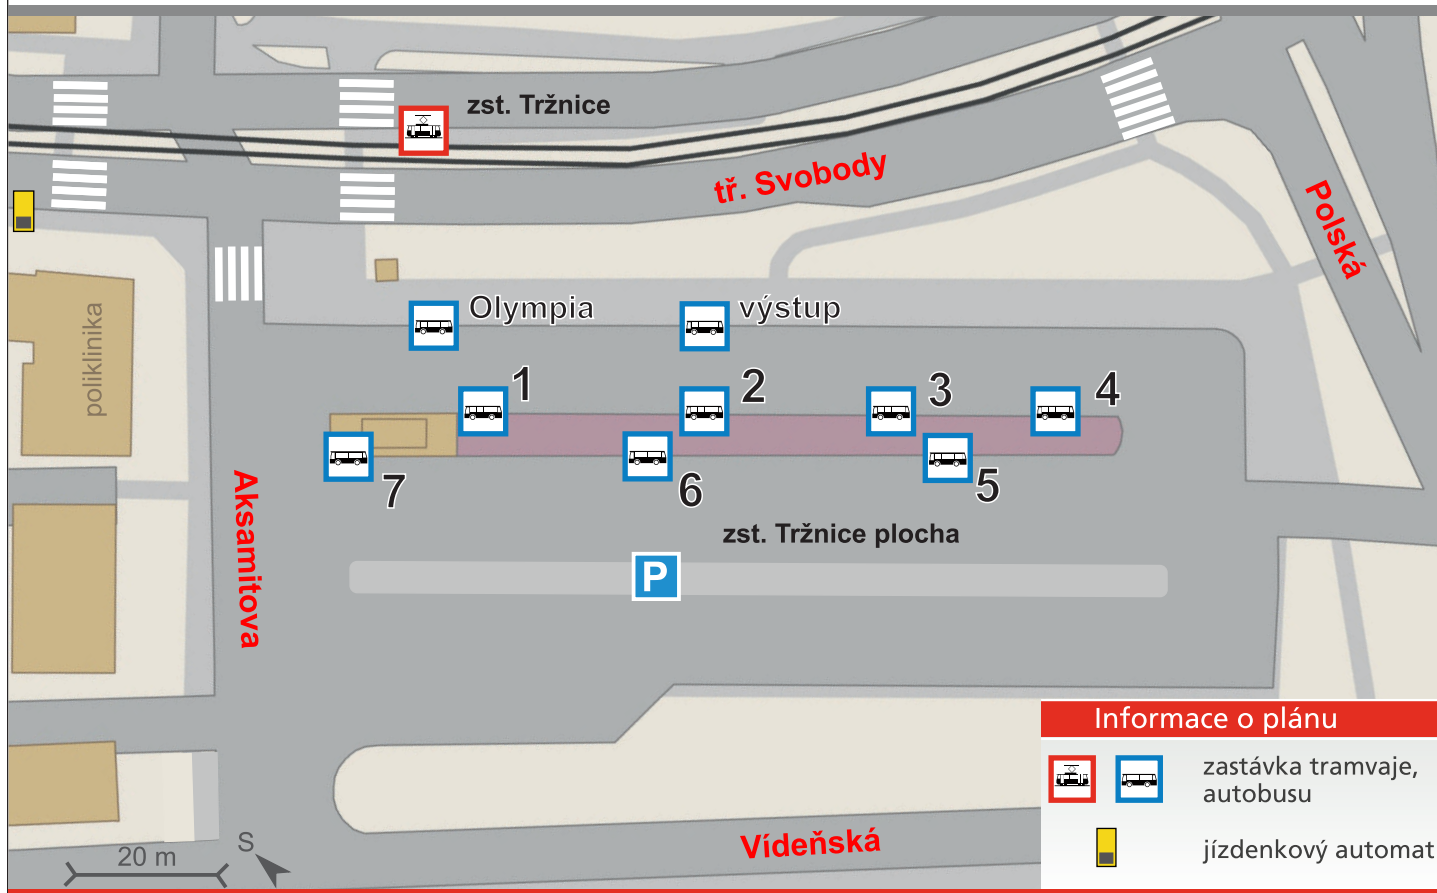

# TRŽNICE PLOCHA A OKOLÍ

rozmístění zastávek

## Seznam označníků autobusových zastávek Tržnice, plocha platný od 10. 12. 2023

Tržnice plocha "1"		Tržnice plocha "6"	
890727	Olomouc-Rýmařov-K.Studánka / Skibus, Turistbus	891375	Olomouc-Vilémov-Bílsko-Loučka
Tržnice plocha "2"		891377	Olomouc-Náměšť na Hané-Olbramice
920500	Kojetín-Tovačov-Olomouc		
Tržnice plocha "3"		výstup	odjezdy směr Hl.n. a Aut.nádr.
920500	Kojetín-Tovačov-Olomouc	Tržnice plocha "7"	
Tržnice plocha "4"		780439	Konice-Pěňčín-Lutín-Olomouc
890370	Olomouc-Lutín	780442	Raková u Konice-Pěňčín-Olomouc
891370	Olomouc-Lutín-Slatinice		
Tržnice plocha "5"		891371	Olomouc-Těšetice-Lutín
780400	Prostějov-Lutín-Olomouc		
891400	Prostějov-Lutín-Olomouc		
780411	Nedvězí, Bystročice		