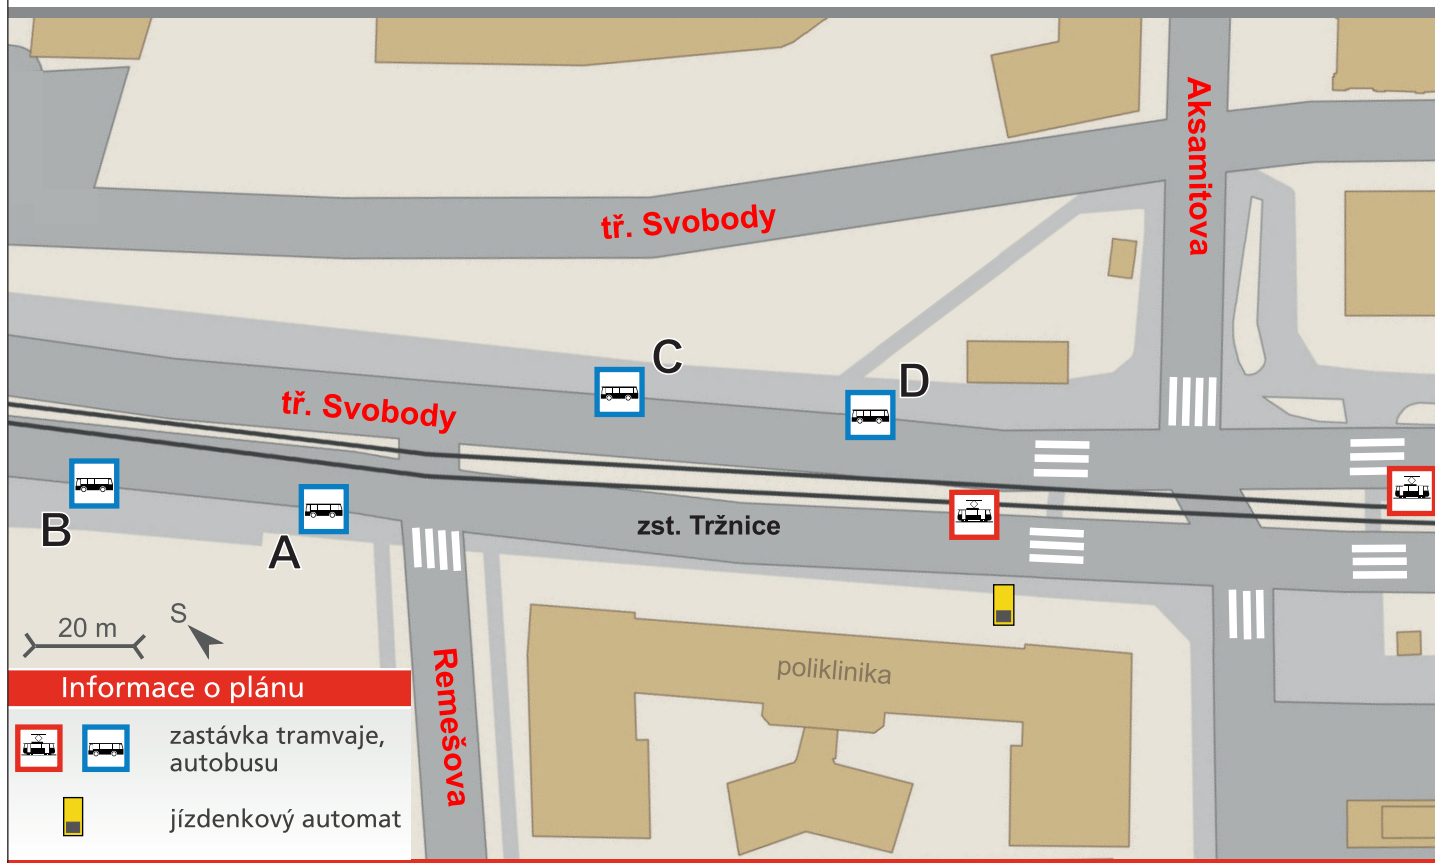

TRŽNICE A OKOLÍ

rozmístění zastávek

Seznam označníků autobusových zastávek Tržnice platný od 10. 12. 2023

Tržnice "A"		Tržnice "C"	
11	Hl.nádraží, Sv. Kopeček, Lošov	16	Tabulový vrch / Centrum Haná
14	Čistička, Ahold	20	Horka, Chomoutov
18	výstup	27	Olomouc CITY, Globus
20	17. listopadu, Farmak	50	Nám.Republiky, Hl.nádraží
22	Nový Svět, Šlechtitelů	302	Křelov, Litovel
50	Nové Sady, Hlavní nádraží	364	Chomoutov, Štěpánov
51	Povel, škola, Hlavní nádraží	392	Křelov, Břuchotín
52	Velkomoravská, Hlavní nádraží	Tržnice "D"	
302,364	Autobusové nádraží	11	Ladova
392	Autobusové nádraží	14	Hlavní nádraží, Panelárna
Tržnice "B"		17	Lazce, Farmak
16	Povel, škola, Nové Sady	18	Horka, Skrbeň
17	Povel, škola, Nemilany	22	Lazce, Černovír
27	výstup	28	Ladova
28	Nedvězí, Technologický park	29	Olomouc CITY, Globus
29	výstup		