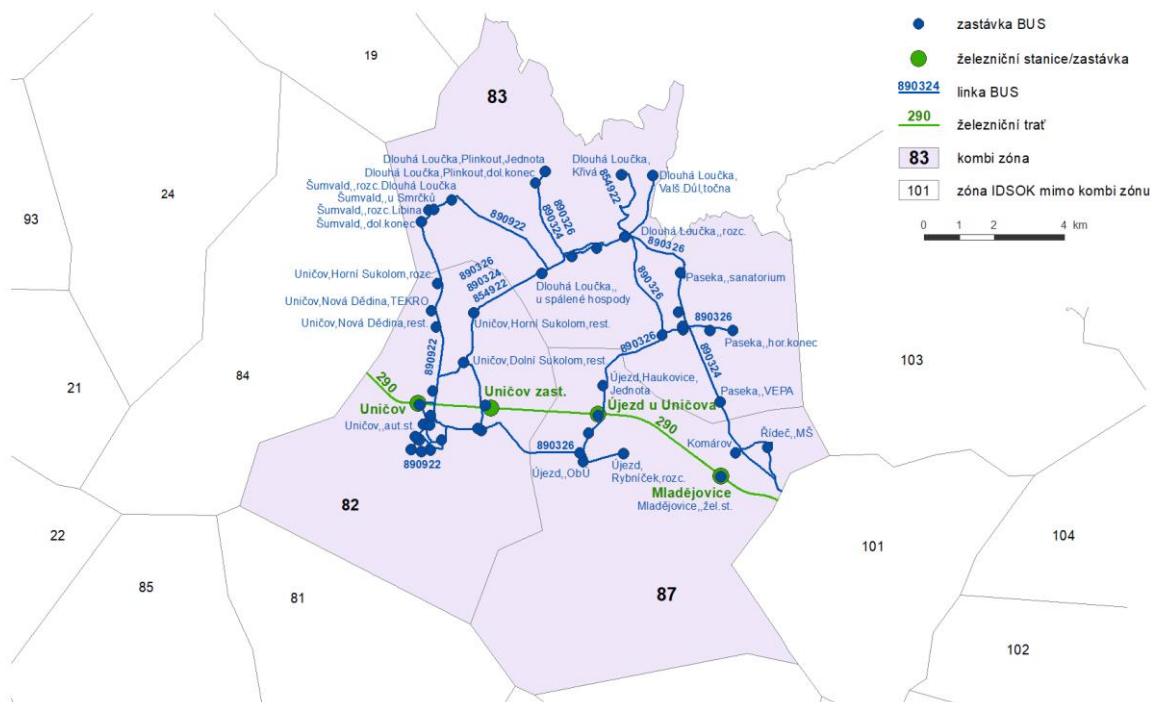

KOMBI ZÓNA 948 UN Paseka

Uničov – Paseka

Počet zón v KOMBI ZÓNĚ	3
Zóny v KOMBI ZÓNĚ	82; 83; 87
Kmenové autobusové linky:	890324; 890326; 890922; 854922
Železniční trať:	290