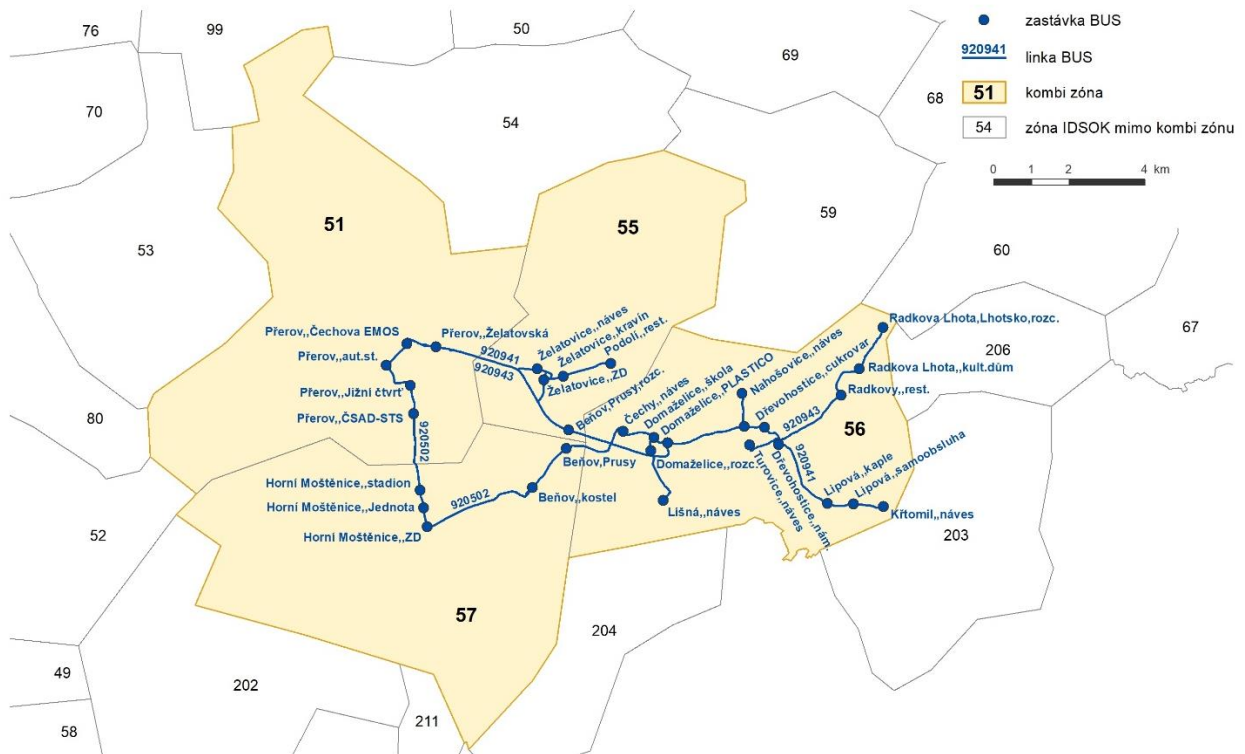

KOMBI ZÓNA 947 PŘ LÍŠNÁ

Relace: Přerov – Líšná

Počet zón v KOMBI ZÓNĚ	4
Zóny v KOMBI ZÓNĚ	51; 55; 56; 57
Kmenové autobusové linky	920502; 920941; 920943