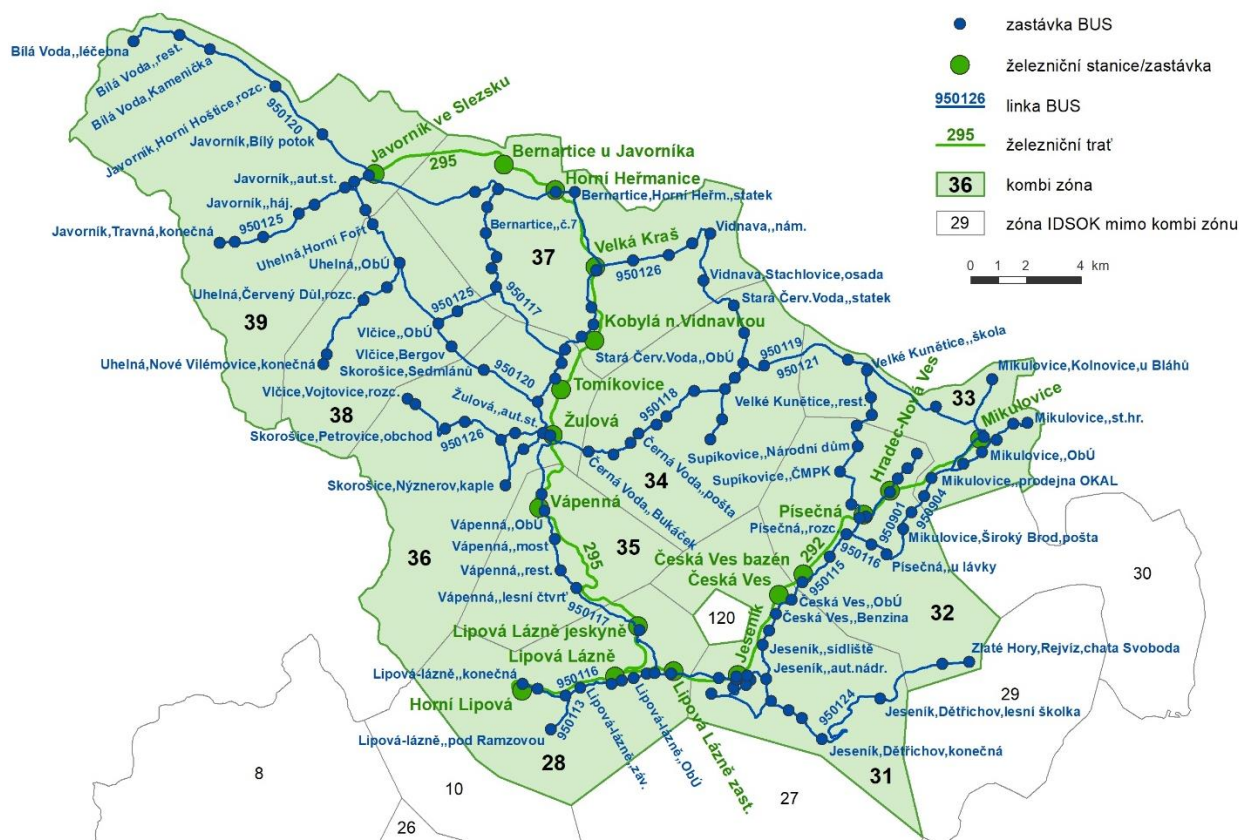

# KOMBI ZÓNA 946 JE Sever

Relace: Jesenicko – sever

Počet zón v KOMBI ZÓNĚ	10
Zóny v KOMBI ZÓNĚ	28; 31; 32; 33; 34; 35; 36; 37; 38; 39
Kmenové autobusové linky	950113; 950115; 950116; 950117; 950118; 950119; 950120; 950121; 950124; 950125; 950126; 950901; 950904
Železniční trať	292; 295