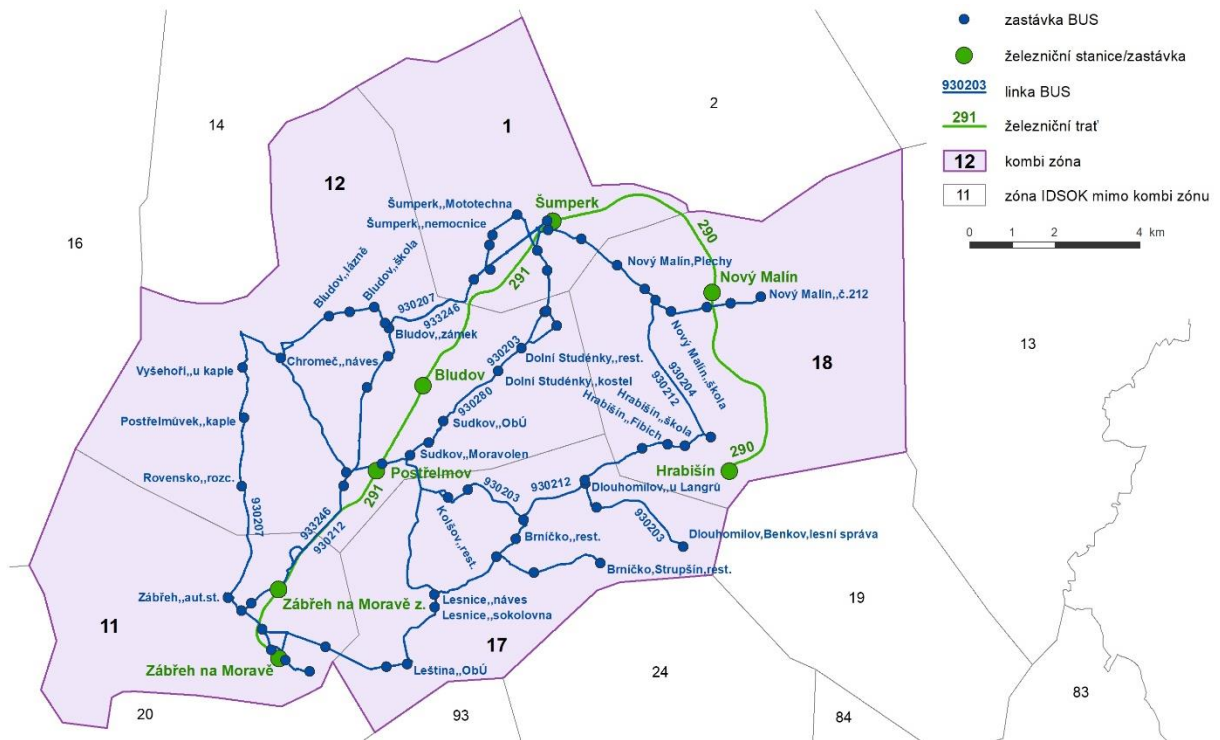

KOMBI ZÓNA 942 ZA Hrabíšín

Relace: Zábřeh – Hrabíšín

Počet zón v KOMBI ZÓNĚ	5
Zóny v KOMBI ZÓNĚ	1; 11; 12; 17; 18
Kmenové autobusové linky	930203; 930204; 930207; 930212; 930246
Železniční trať	290; 291