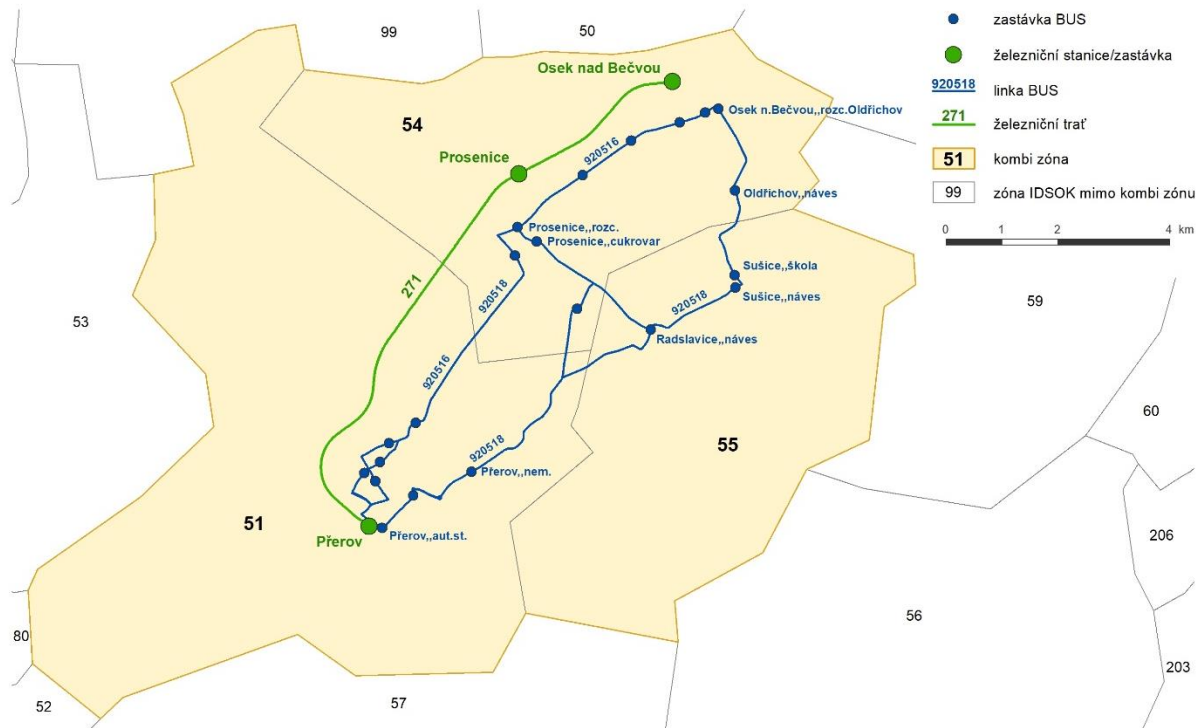

# KOMBI ZÓNA 938 PŘ Osek nad Bečvou

Relace: Přerov – Osek nad Bečvou

Počet zón v KOMBI ZÓNĚ	3
Zóny v KOMBI ZÓNĚ	51; 54; 55
Kmenové autobusové linky	920516; 920518
Železniční trať	271