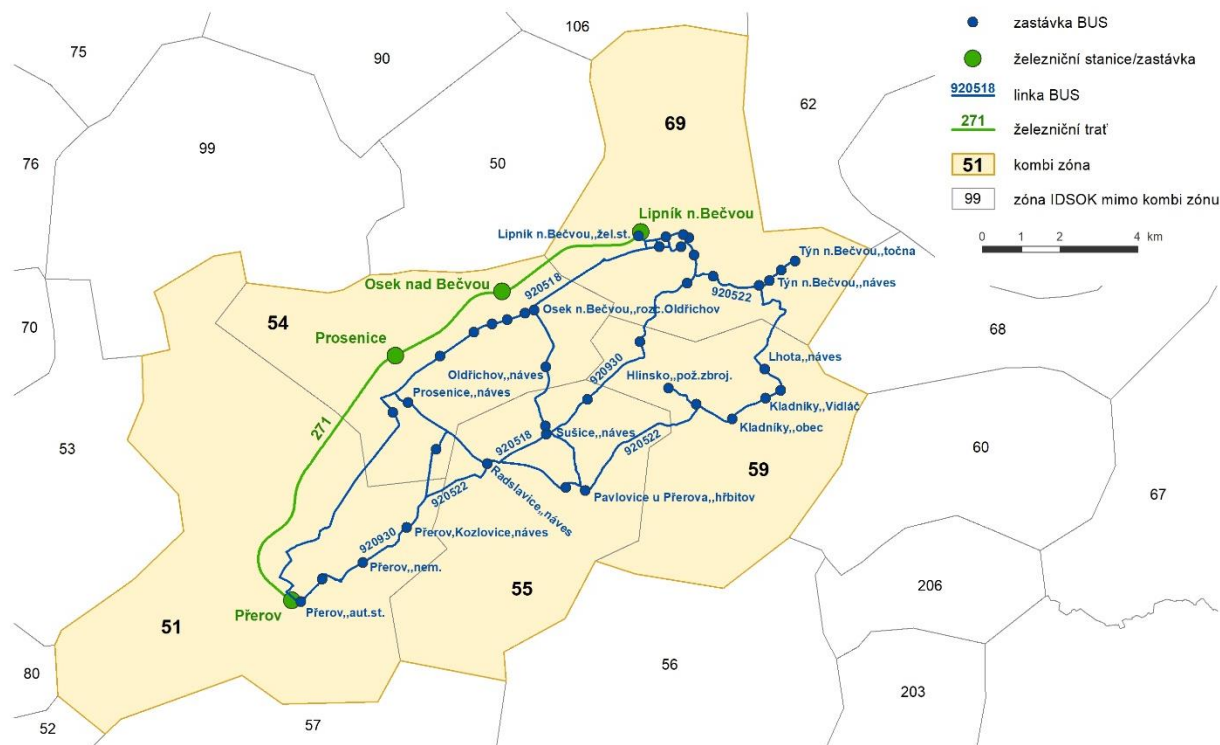

# KOMBI ZÓNA 937 PŘ Lipník nad Bečvou

Relace: Přerov – Lipník nad Bečvou

|                          |                        |
|--------------------------|------------------------|
| Počet zón v KOMBI ZÓNĚ   | 5                      |
| Zóny v KOMBI ZÓNĚ        | 51; 54; 55; 59; 69     |
| Kmenové autobusové linky | 920518; 920522; 920930 |
| Železniční trať          | 271                    |