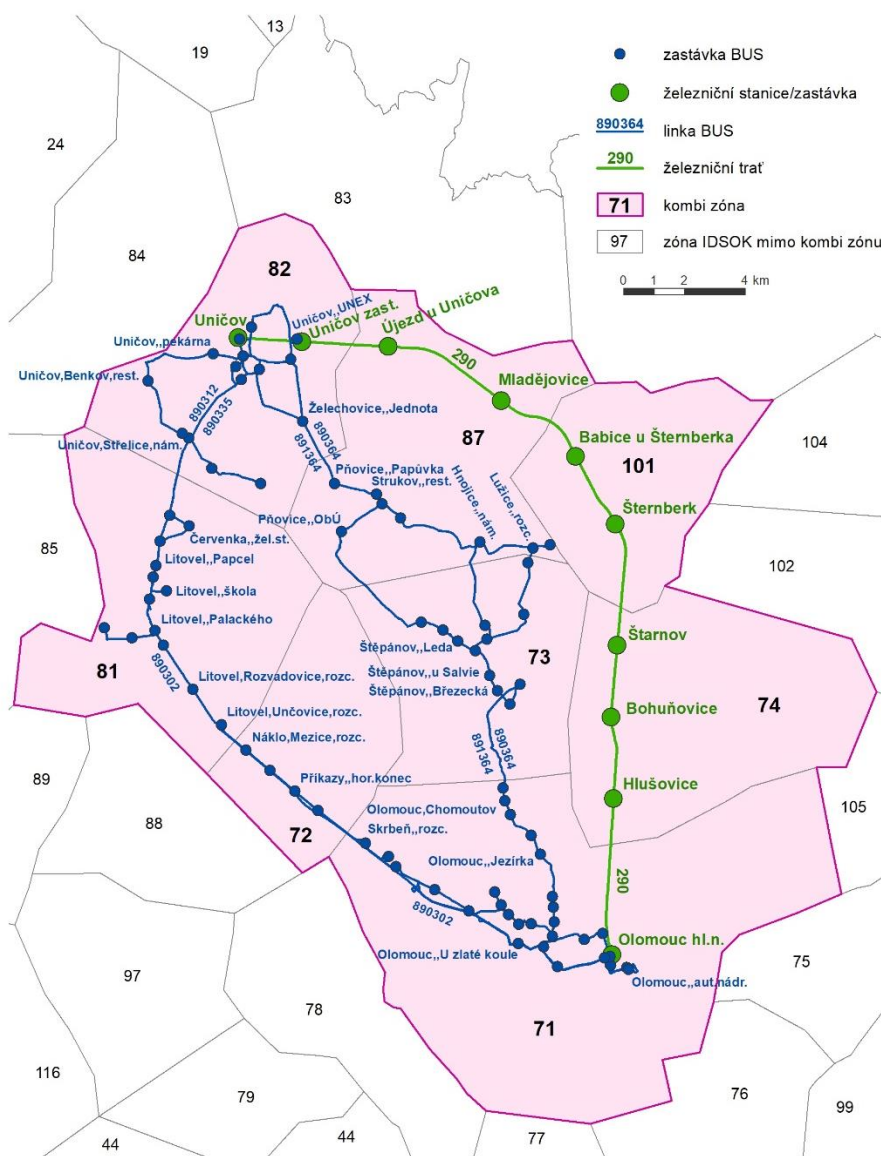

# KOMBI ZÓNA 931 OL Uničov

Relace: Olomouc – Uničov

Počet zón v KOMBI ZÓNĚ	8
Zóny v KOMBI ZÓNĚ	71; 72; 73; 74; 81; 82; 87; 101
Kmenové autobusové linky	890302; 890312; 890335; 890364; 891364
Železniční trať	290