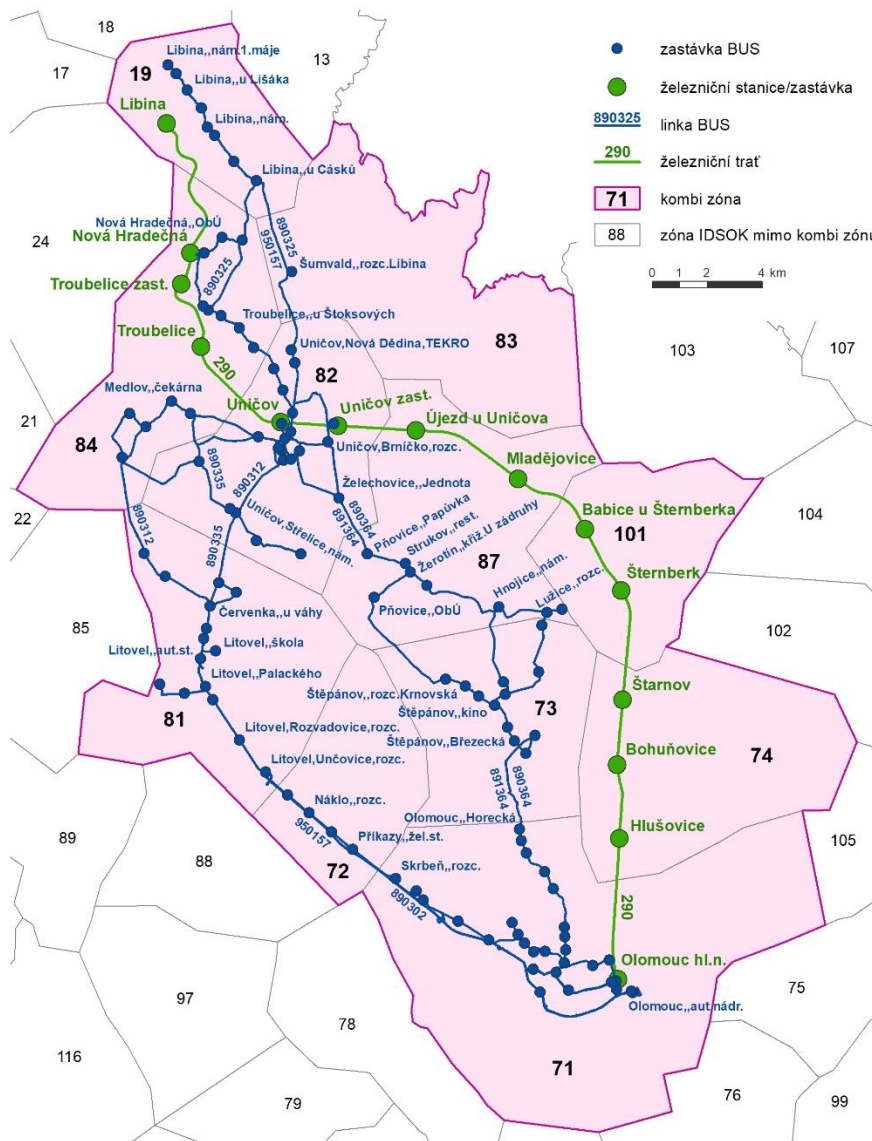

KOMBI ZÓNA 929 OL Libina

Relace: Olomouc – Libina

Počet zón v KOMBI ZÓNĚ	11
Zóny v KOMBI ZÓNĚ	19; 71; 72; 73; 74; 81; 82; 83; 84; 87; 101
Kmenové autobusové linky	890302; 890312; 890325; 890335; 890364; 891364; 950157
Železniční trať	290