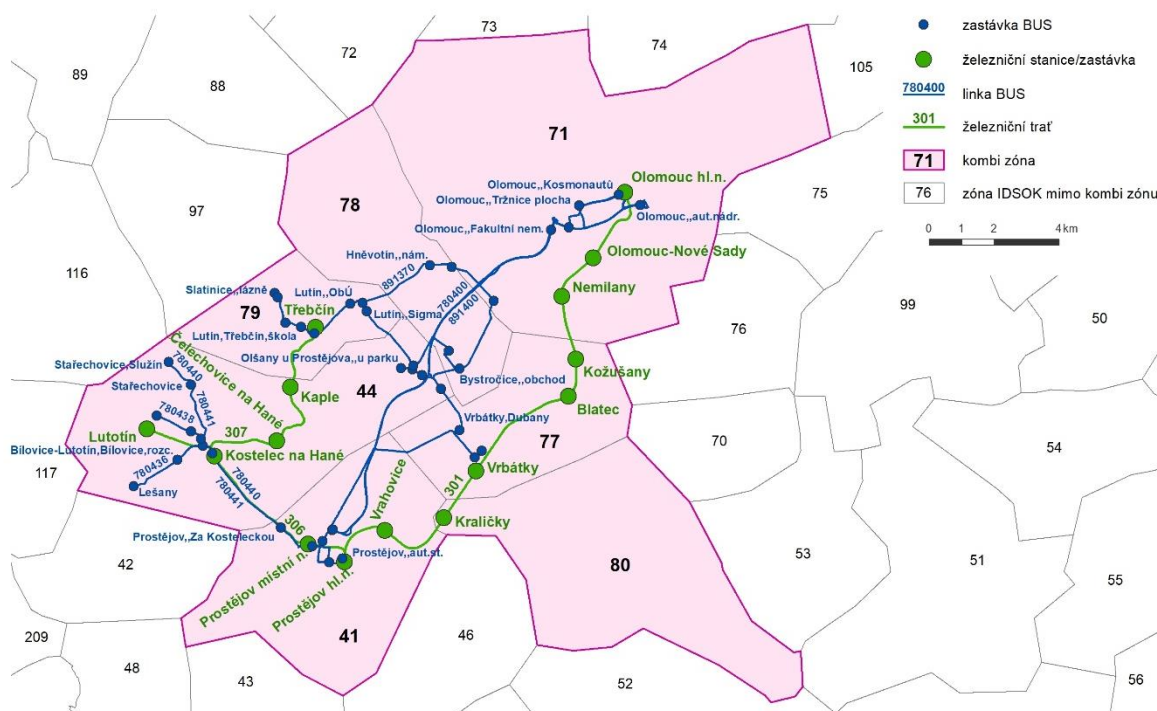

KOMBI ZÓNA 928 OL Kostelec na Hané

Relace: Olomouc – Kostelec na Hané

Počet zón v KOMBI ZÓNĚ	7
Zóny v KOMBI ZÓNĚ	41; 44; 71; 77; 78; 79; 80
Kmenové autobusové linky	780400; 780436; 780438; 780440; 780441; 890312; 890335; 891370; 891400
Železniční trať	301; 306; 307