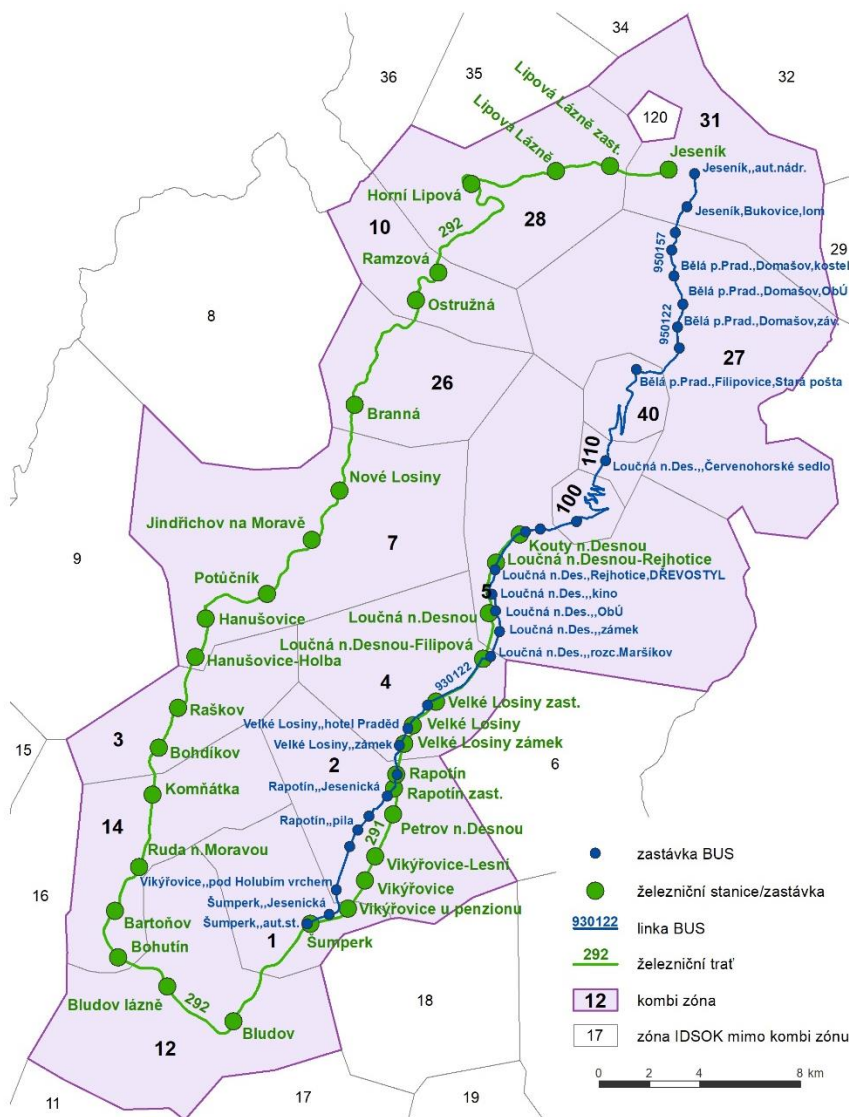

# KOMBI ZÓNA 927 SU Jeseník

Relace: Šumperk – Jeseník

Počet zón v KOMBI ZÓNĚ	16
Zóny v KOMBI ZÓNĚ	1; 2; 3; 4; 5; 7; 10; 12; 14; 26; 27; 28; 31; 40; 100; 110
Kmenové autobusové linky	950122; 950157
Železniční trať	291; 292