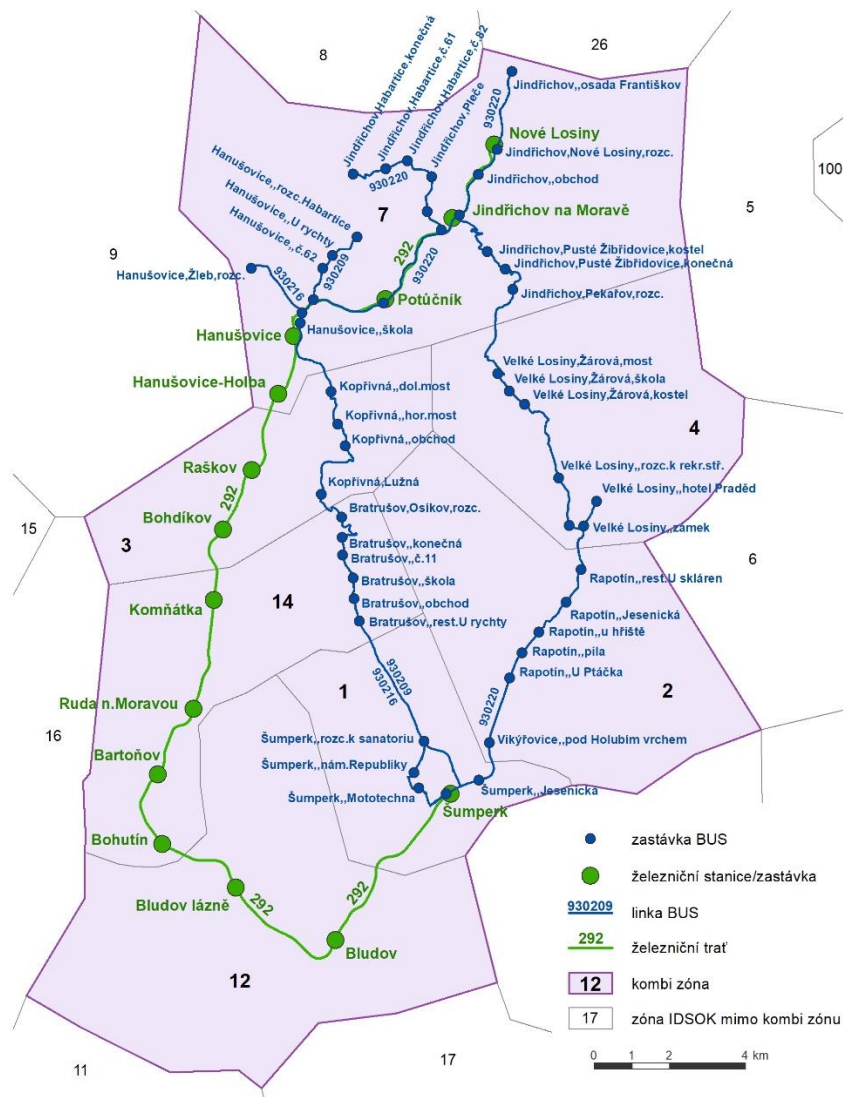

# KOMBI ZÓNA 926 SU Hanušovice - Jindřichov

Relace: Šumperk – Hanušovice – Jindřichov

Počet zón v KOMBI ZÓNĚ	7
Zóny v KOMBI ZÓNĚ	1; 2; 3; 4; 7; 12; 14
Kmenové autobusové linky	930209; 930216; 930220
Železniční trať	292