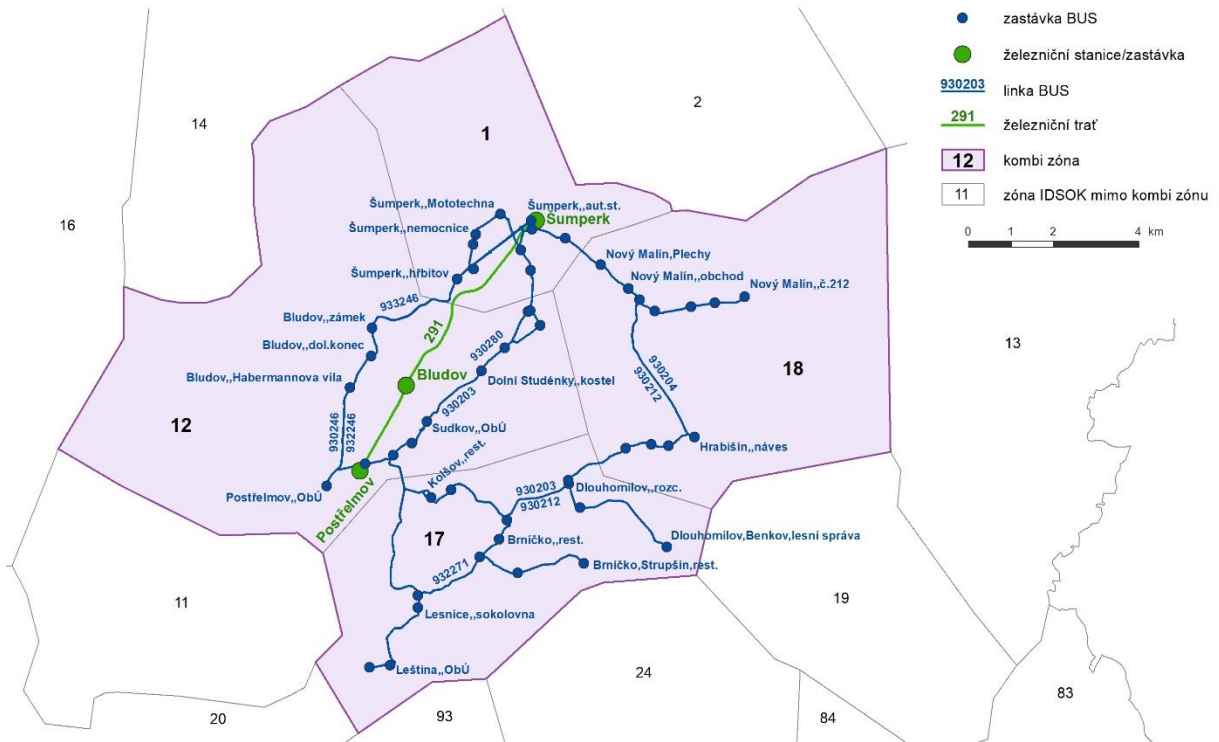

KOMBI ZÓNA 921 SU Brníčko

Šumperk – Dluhomilov – Brníčko

Počet zón v KOMBI ZÓNĚ	4
Zóny v KOMBI ZÓNĚ	1; 12; 17; 18
Kmenové autobusové linky	930203; 930204; 930212; 930246; 930280; 932246; 932271; 933246
Železniční trať	291