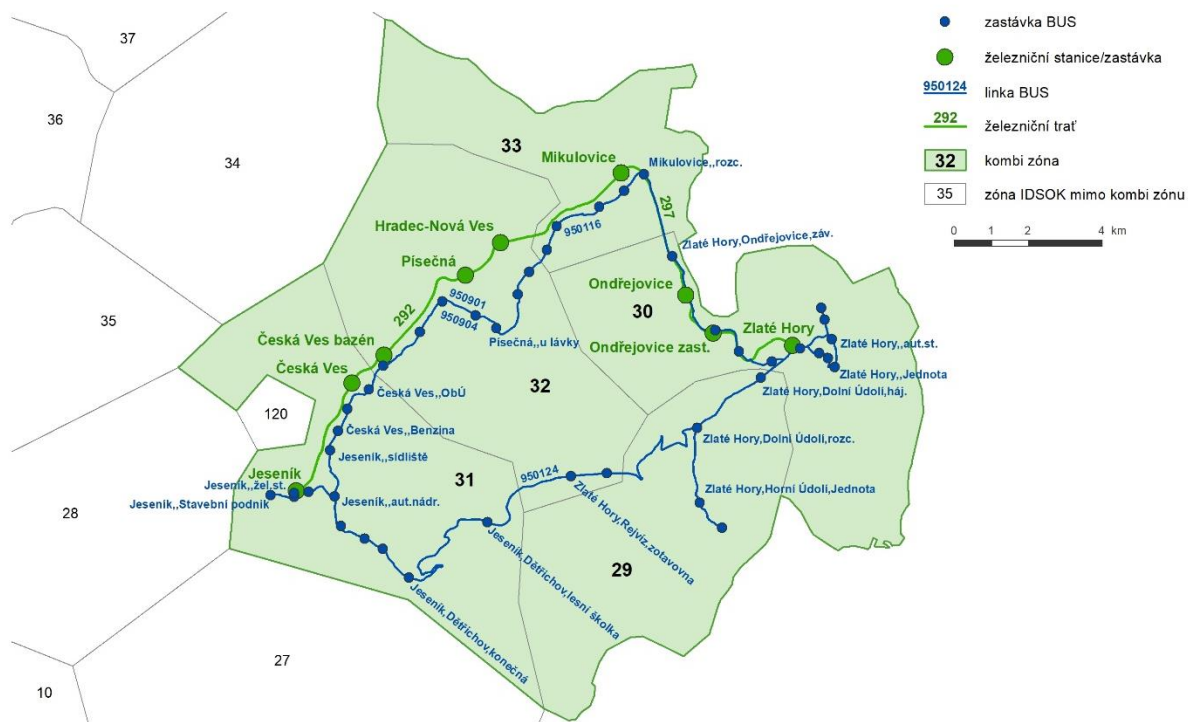

KOMBI ZÓNA 920 JE Zlaté Hory

Relace: Jeseník – Zlaté Hory

Počet zón v KOMBI ZÓNĚ	5
Zóny v KOMBI ZÓNĚ	29; 30; 31; 32; 33
Kmenové autobusové linky	950116; 950124; 950901; 950904
Železniční trať	292; 297