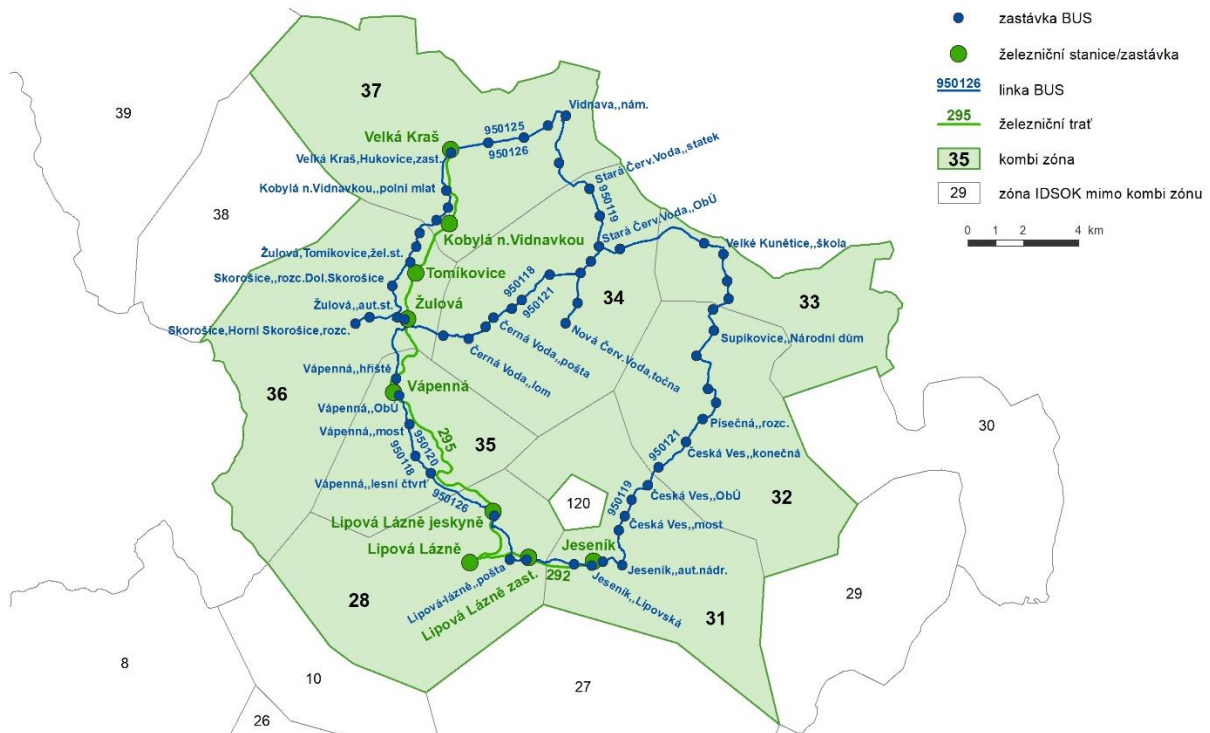

KOMBI ZÓNA 918 JE Vidnava

Relace: Jeseník – Vidnava

Počet zón v KOMBI ZÓNĚ	8
Zóny v KOMBI ZÓNĚ	28; 31; 32; 33; 34; 35; 36; 37
Kmenové autobusové linky	950118; 950119; 950120; 950121; 950125; 950126
Železniční trať	292; 295