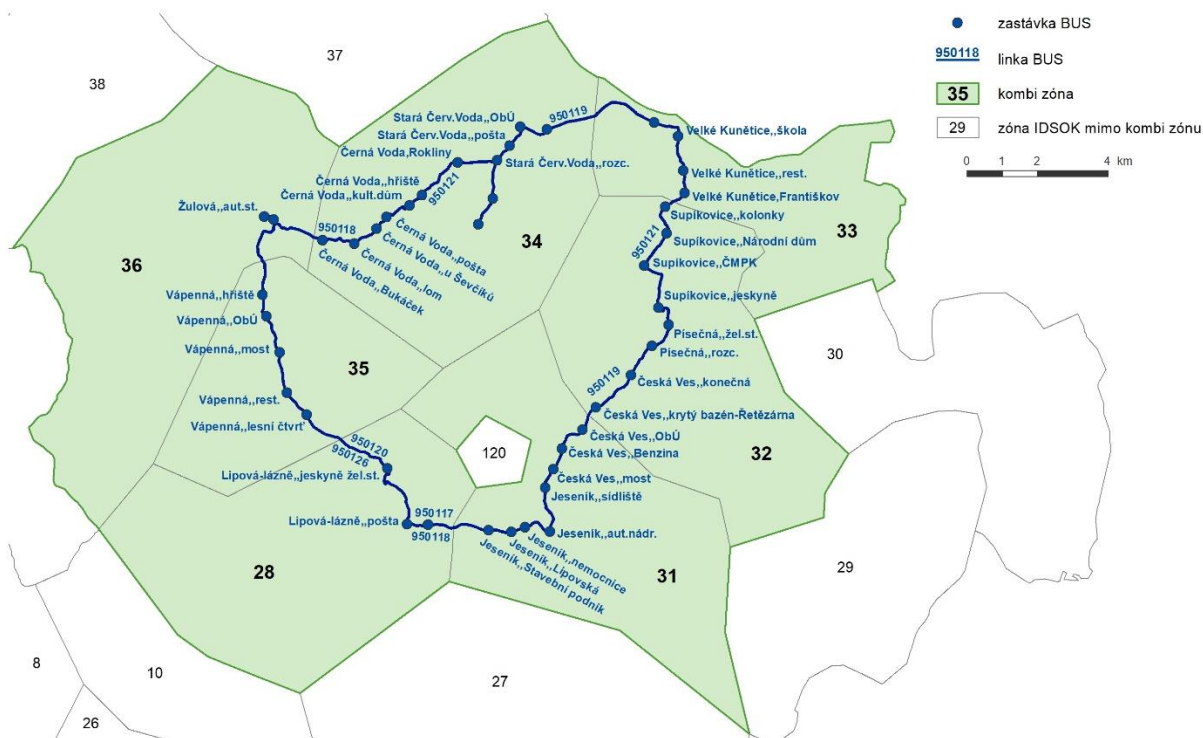

KOMBI ZÓNA 917 JE Černá Voda

Relace: Jeseník – Černá Voda

Počet zón v KOMBI ZÓNĚ	7
Zóny v KOMBI ZÓNĚ	28; 31; 32; 33; 34; 35; 36
Kmenové autobusové linky	950117; 950118; 950119; 950120; 950121; 950126