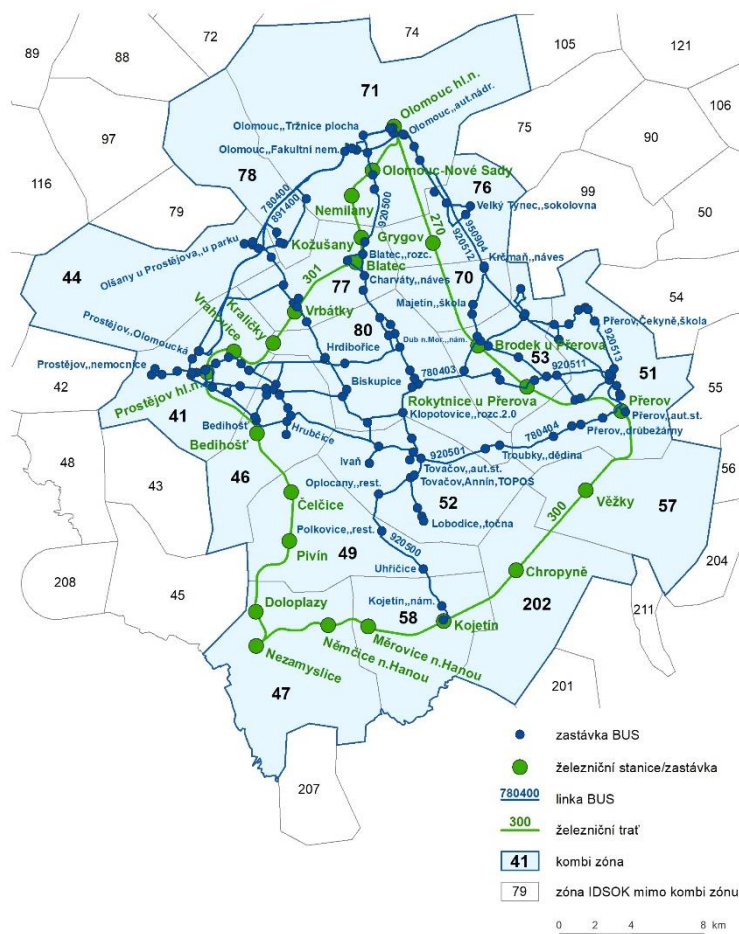

KOMBI ZÓNA 916 PV Přerov

Relace: Prostějov – Přerov (přes Olomouc)

Počet zón v KOMBI ZÓNĚ	17
Zóny v KOMBI ZÓNĚ	41; 44; 46; 47; 49; 51; 52; 53; 57; 58; 70; 71; 76; 77; 78; 80; 202
Kmenové autobusové linky	780400; 780403; 780404; 891400; 920500; 920501; 920511; 920512; 920513; 950904
Železniční trať	270; 300; 301