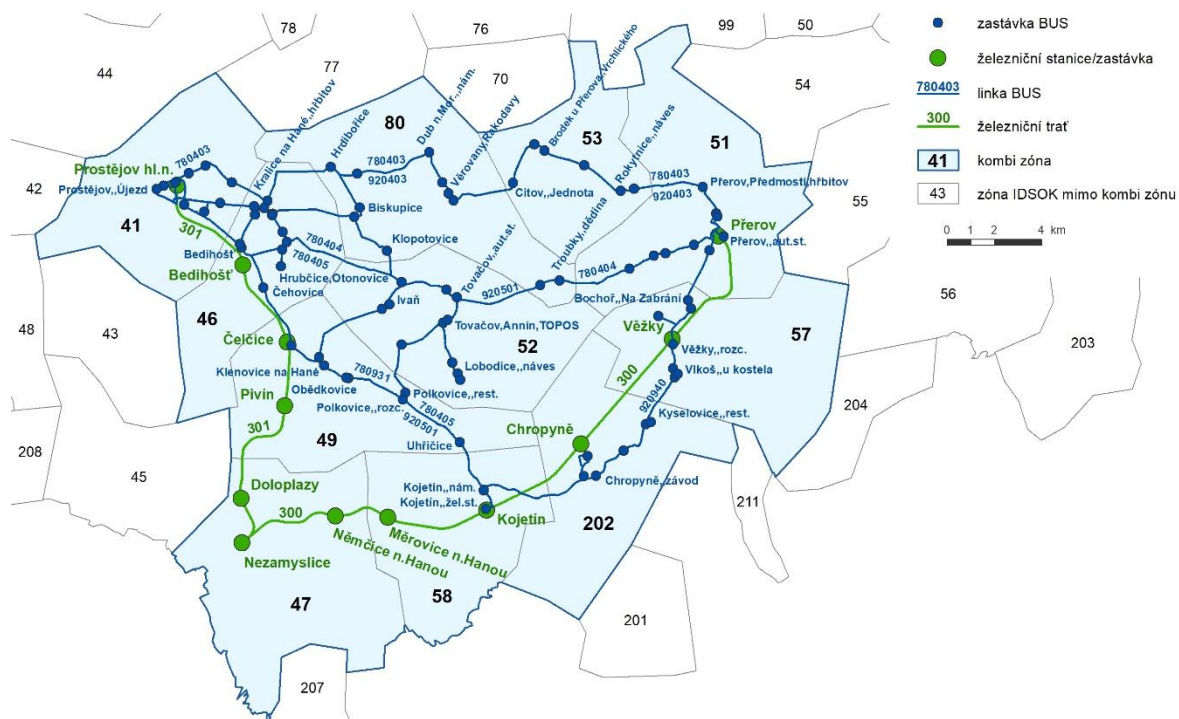

KOMBI ZÓNA 915 PV Přerov

Relace: Prostějov – Přerov

Počet zón v KOMBI ZÓNĚ	11
Zóny v KOMBI ZÓNĚ	41; 46; 47; 49; 51; 52; 53; 57; 58; 80; 202
Kmenové autobusové linky	780403; 780404; 780405; 780931; 920501; 920940
Železniční trať	300; 301