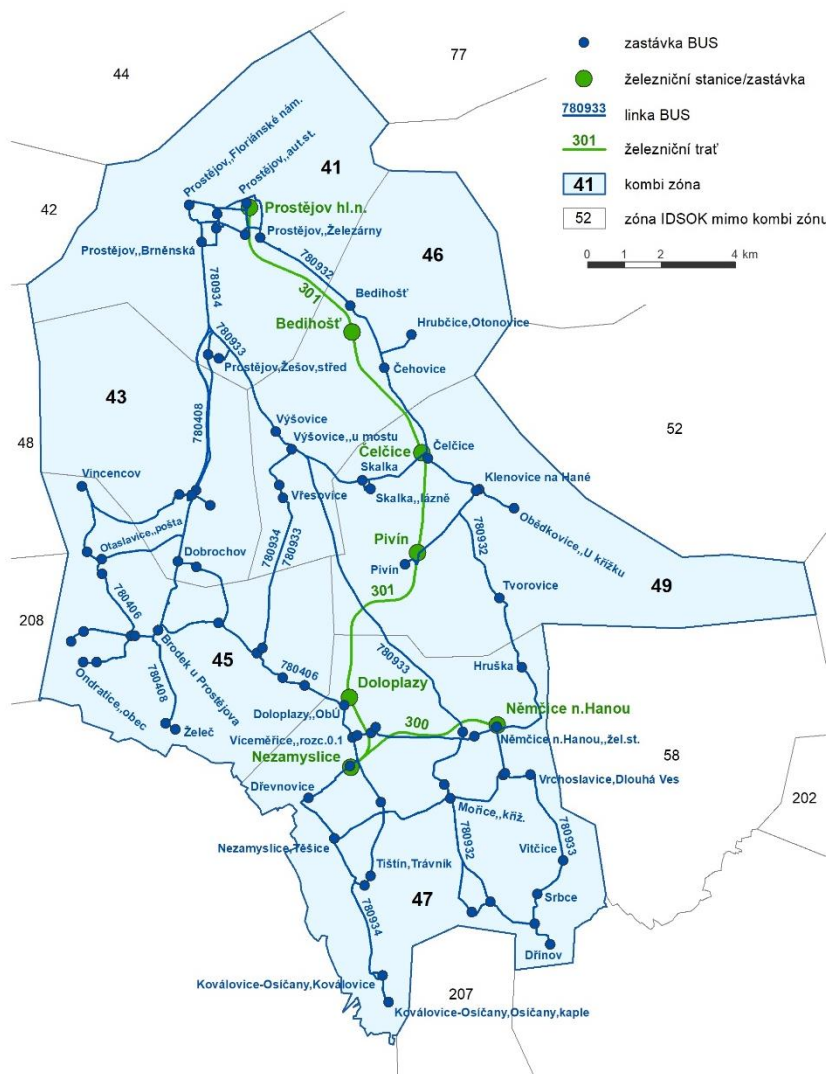

KOMBI ZÓNA 912 PV Nezamyslice

Relace: Prostějov – Doloplazy – Nezamyslice – Němčice nad Hanou

Počet zón v KOMBI ZÓNĚ	6
Zóny v KOMBI ZÓNĚ	41; 43; 45; 46; 47; 49
Kmenové autobusové linky	780406; 780408; 780932; 780933; 780934
Železniční trať	300; 301