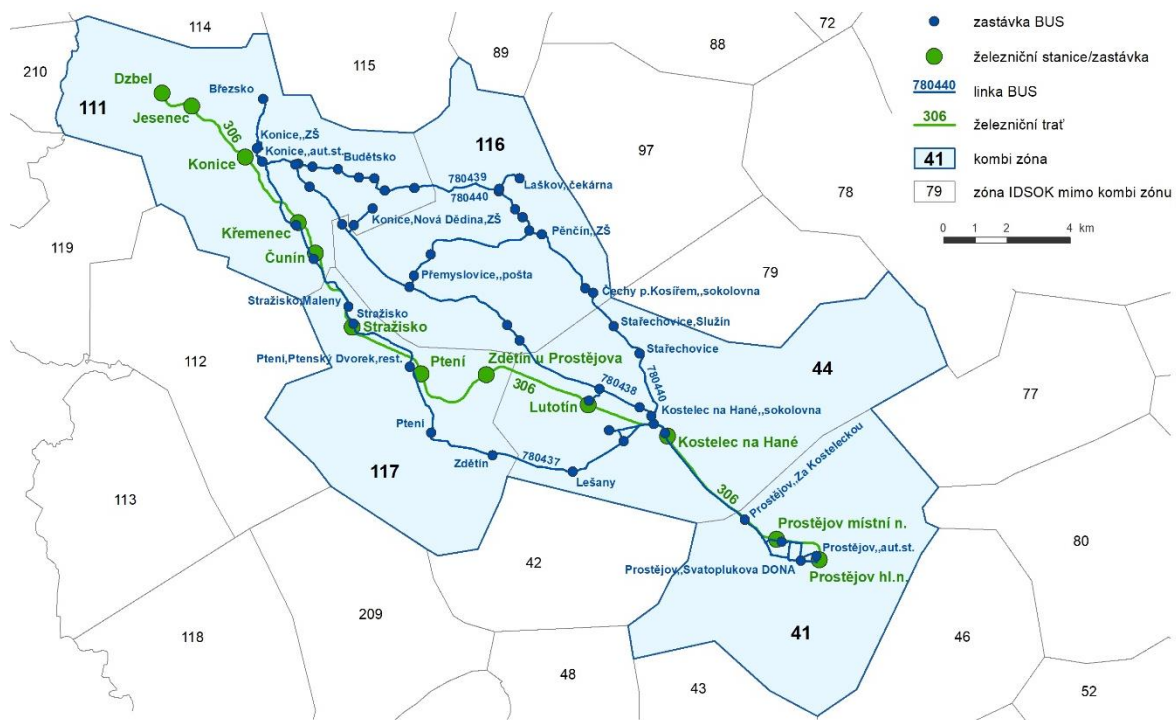

KOMBI ZÓNA 909 PV Konice

Relace: Prostějov – Konice – Dzbel

Počet zón v KOMBI ZÓNĚ	5
Zóny v KOMBI ZÓNĚ	41; 44; 111; 116; 117
Kmenové autobusové linky	780437; 780438; 780439; 780440
Železniční trať	306