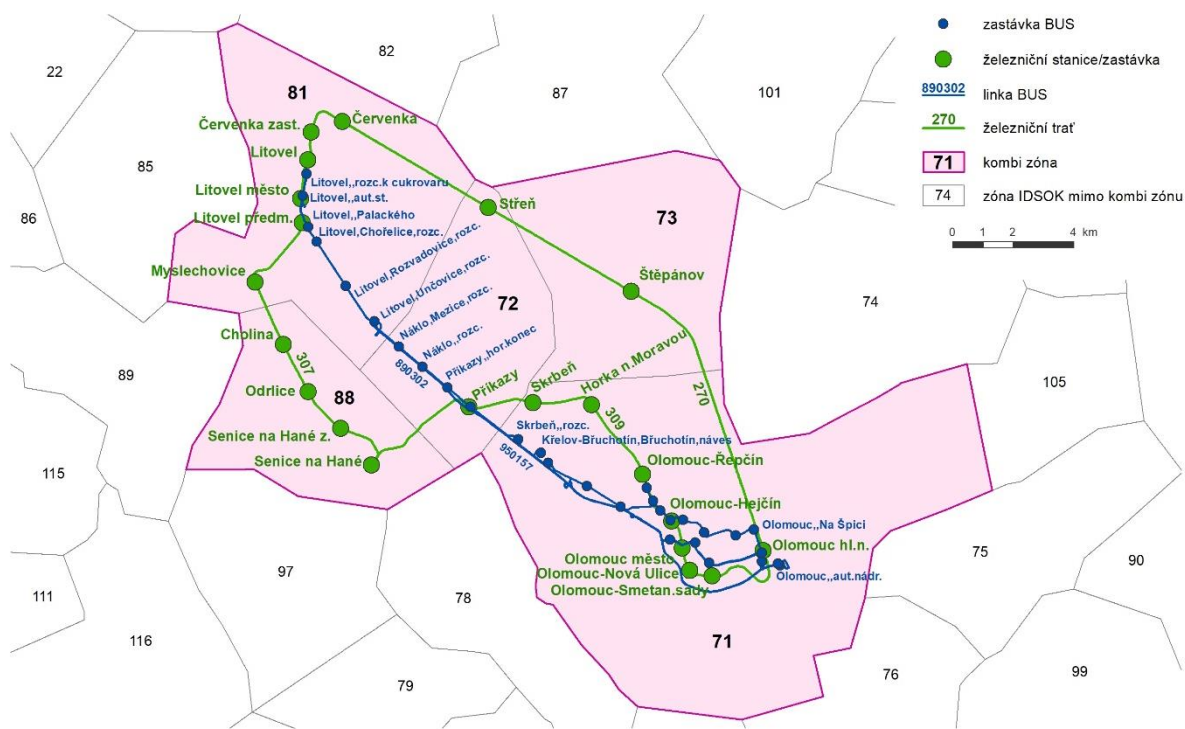

# KOMBI ZÓNA 907 OL Litovel

Relace: Olomouc – Litovel

<b>Počet zón v KOMBI ZÓNĚ</b>	5
<b>Zóny v KOMBI ZÓNĚ</b>	71; 72; 73; 81; 88
<b>Kmenové autobusové linky</b>	890302; 950157
<b>Železniční trať</b>	270; 307; 309