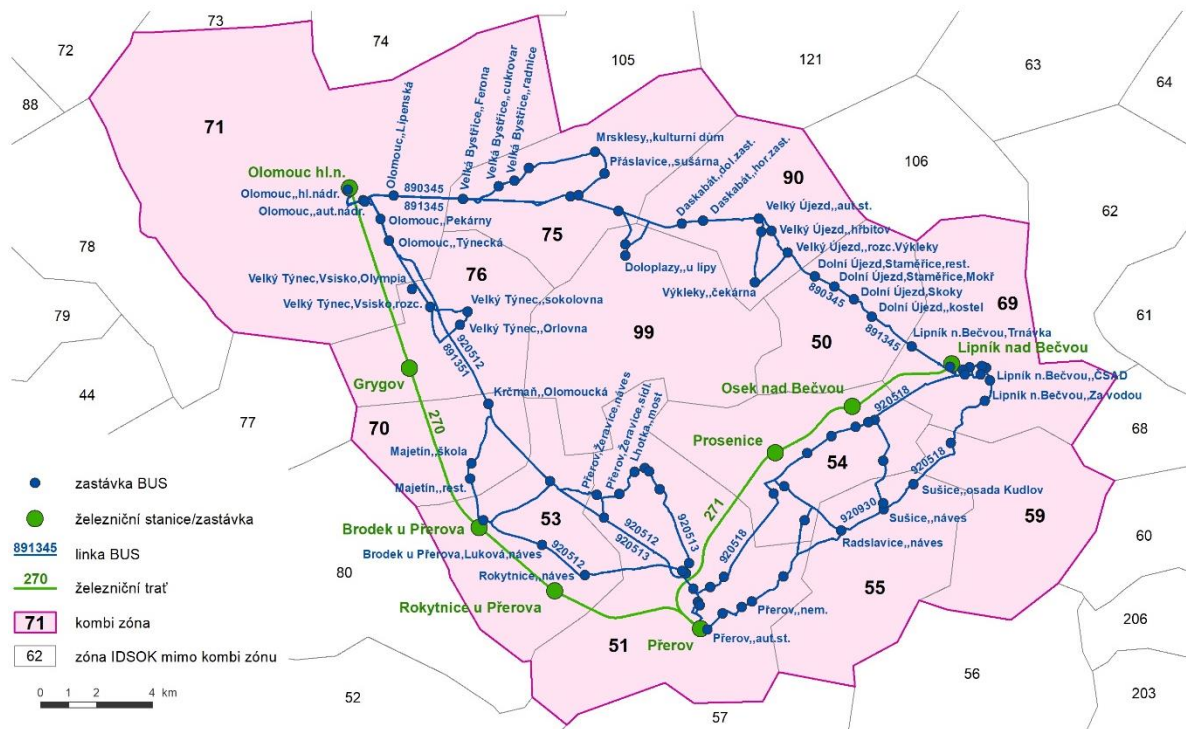

# KOMBI ZÓNA 905 OL Lipník nad Bečvou

Relace: Olomouc – Lipník nad Bečvou

<b>Počet zón v KOMBI ZÓNĚ</b>	13
<b>Zóny v KOMBI ZÓNĚ</b>	50; 51; 53; 54; 55; 59; 69; 70; 71; 75; 76; 90; 99
<b>Kmenové autobusové linky</b>	890345; 891345; 891351; 920512; 920513; 920518; 920930
<b>Železniční trať</b>	270; 271