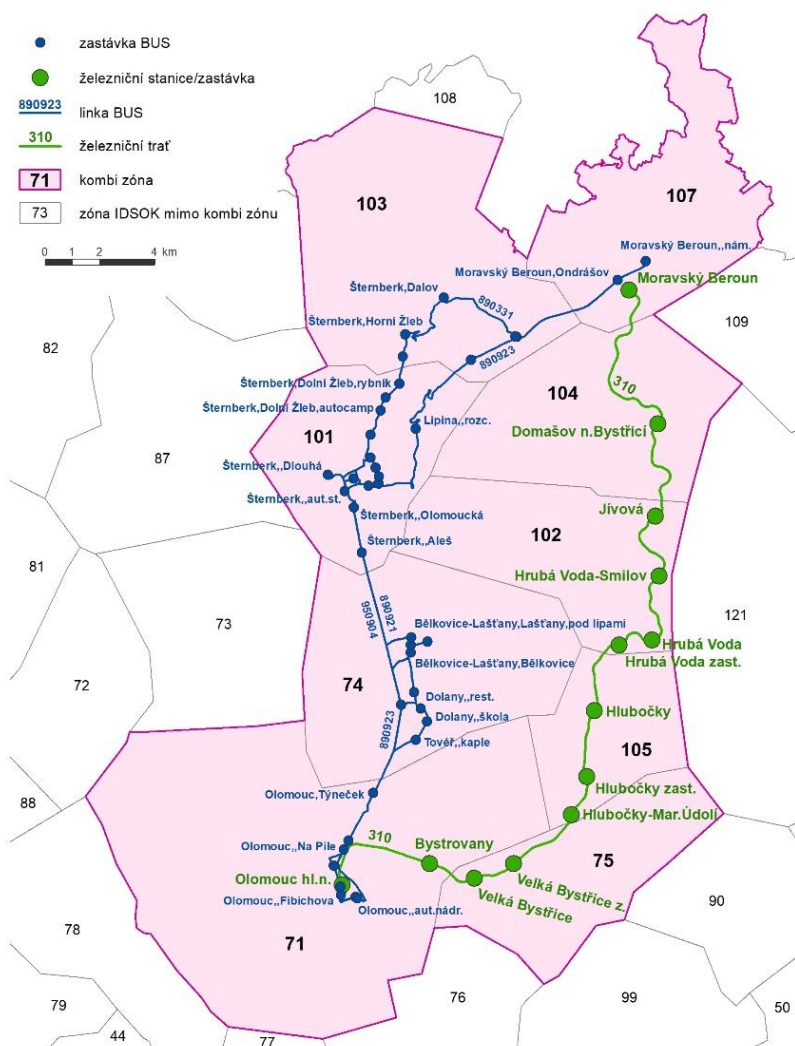

KOMBI ZÓNA 903 OL Moravský Beroun

Relace: Olomouc – Moravský Beroun

Počet zón v KOMBÍ ZÓNĚ	9
Zóny v KOMBÍ ZÓNĚ	71; 74; 75; 101; 102; 103; 104; 105; 107
Kmenové autobusové linky	890331; 890921; 890923; 950904
Železniční trať	310