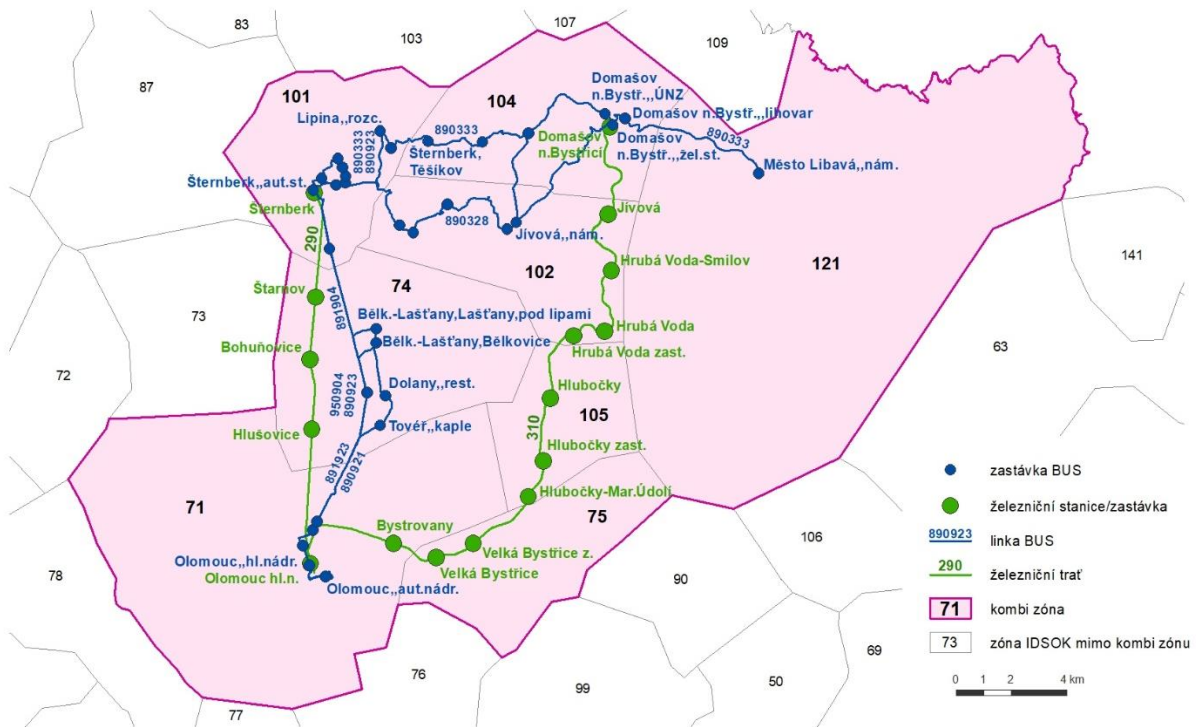

KOMBI ZÓNA 902 OL Domašov

Relace: Olomouc – Domašov nad Bystřicí – Město Libavá

Počet zón v KOMBI ZÓNĚ	8
Zóny v KOMBI ZÓNĚ	71; 74; 75; 101; 102; 104; 105; 121
Kmenové autobusové linky	890328; 890333; 890921; 890923; 891904; 891923; 950904
Železniční trať	290; 310