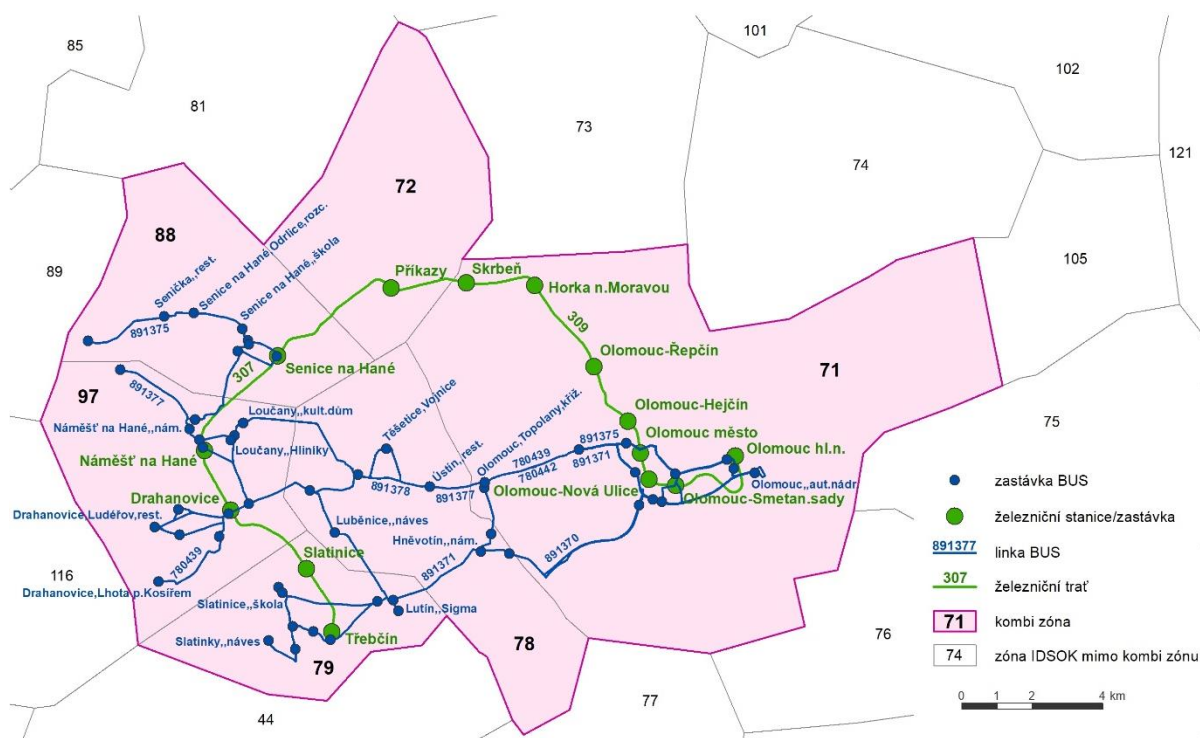

# KOMBI ZÓNA 901 OL Náměšť na Hané

Relace: Olomouc – Senice na Hané – Náměšť na Hané – Drahanovice

Počet zón v KOMBÍ ZÓNĚ	6
Zóny v KOMBÍ ZÓNĚ	71; 72; 78; 79; 88; 97
Kmenové autobusové linky	780439; 780442; 891371; 891375; 891377; 891378
Železniční trať	307; 309