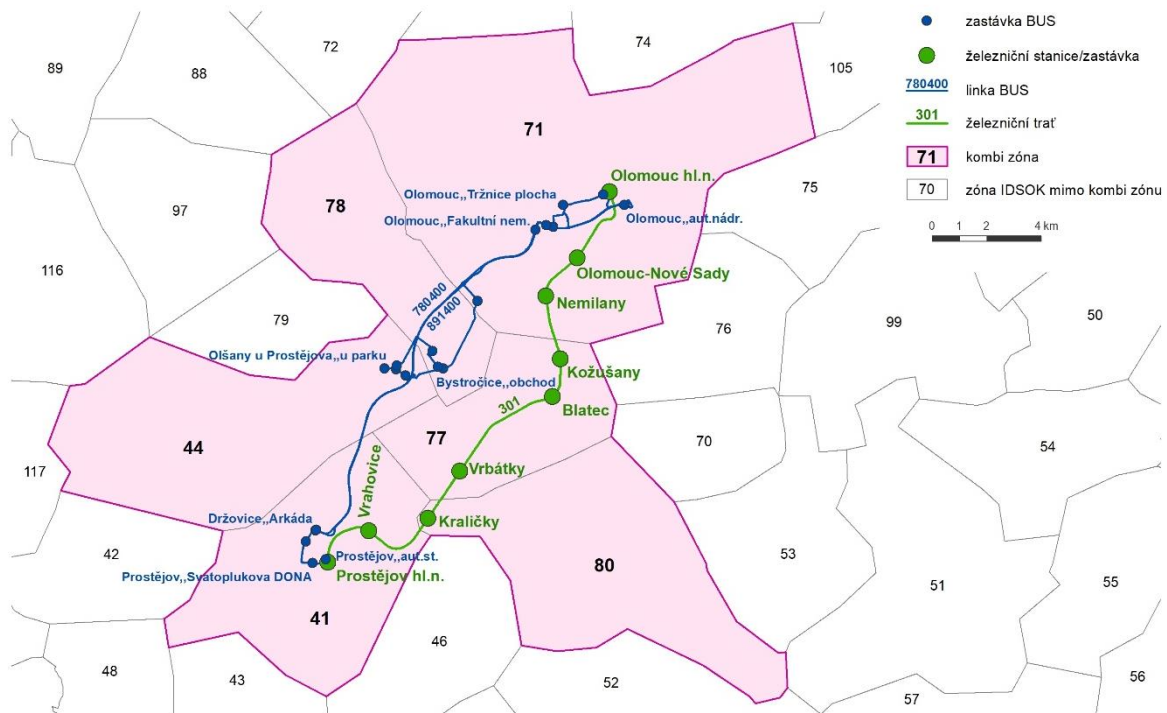

KOMBI ZÓNA 900 OL Prostějov

Relace: Olomouc – Prostějov

Počet zón v KOMBI ZÓNĚ	6
Zóny v KOMBI ZÓNĚ	41; 44; 71; 77; 78; 80
Kmenové autobusové linky	780400; 891400
Železniční trať	301