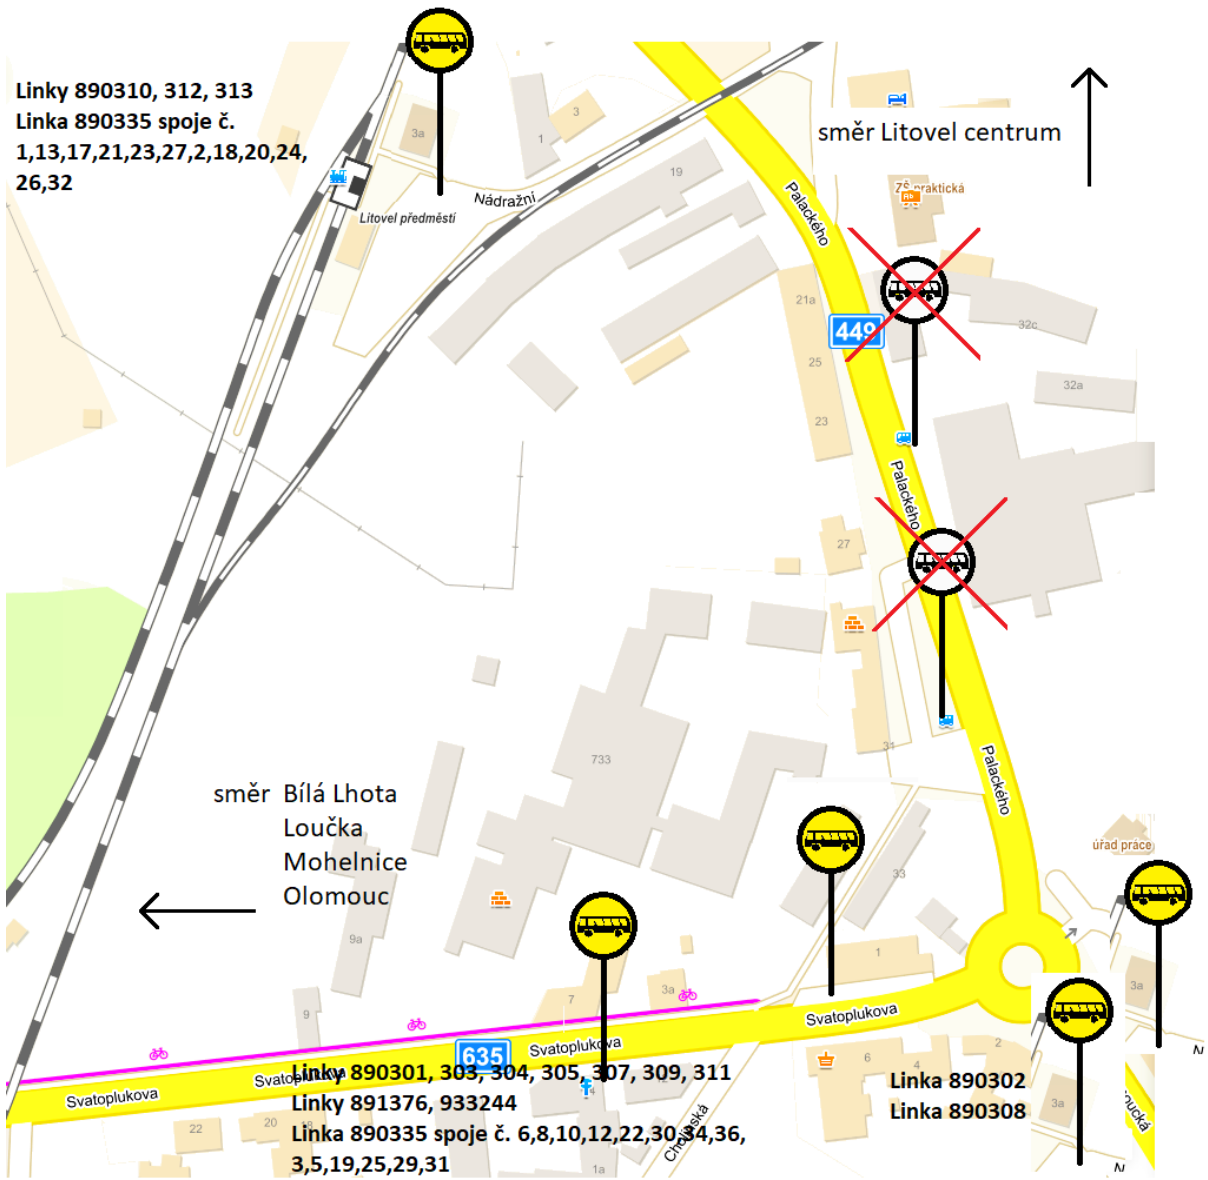

Linky 890310, 312, 313  
Linka 890335 spoje č.  
1,13,17,21,23,27,2,18,20,24,  
26,32

směr Litovel centrum

směr Bílá Lhota  
Loučka  
Mohelnice  
Olomouc

Linky 890301, 305, 304, 305, 307, 309, 311  
Linky 891376, 933244  
Linka 890335 spoje č. 6,8,10,12,22,30,34,36,  
3,5,19,25,29,31

Linka 890302  
Linka 890308