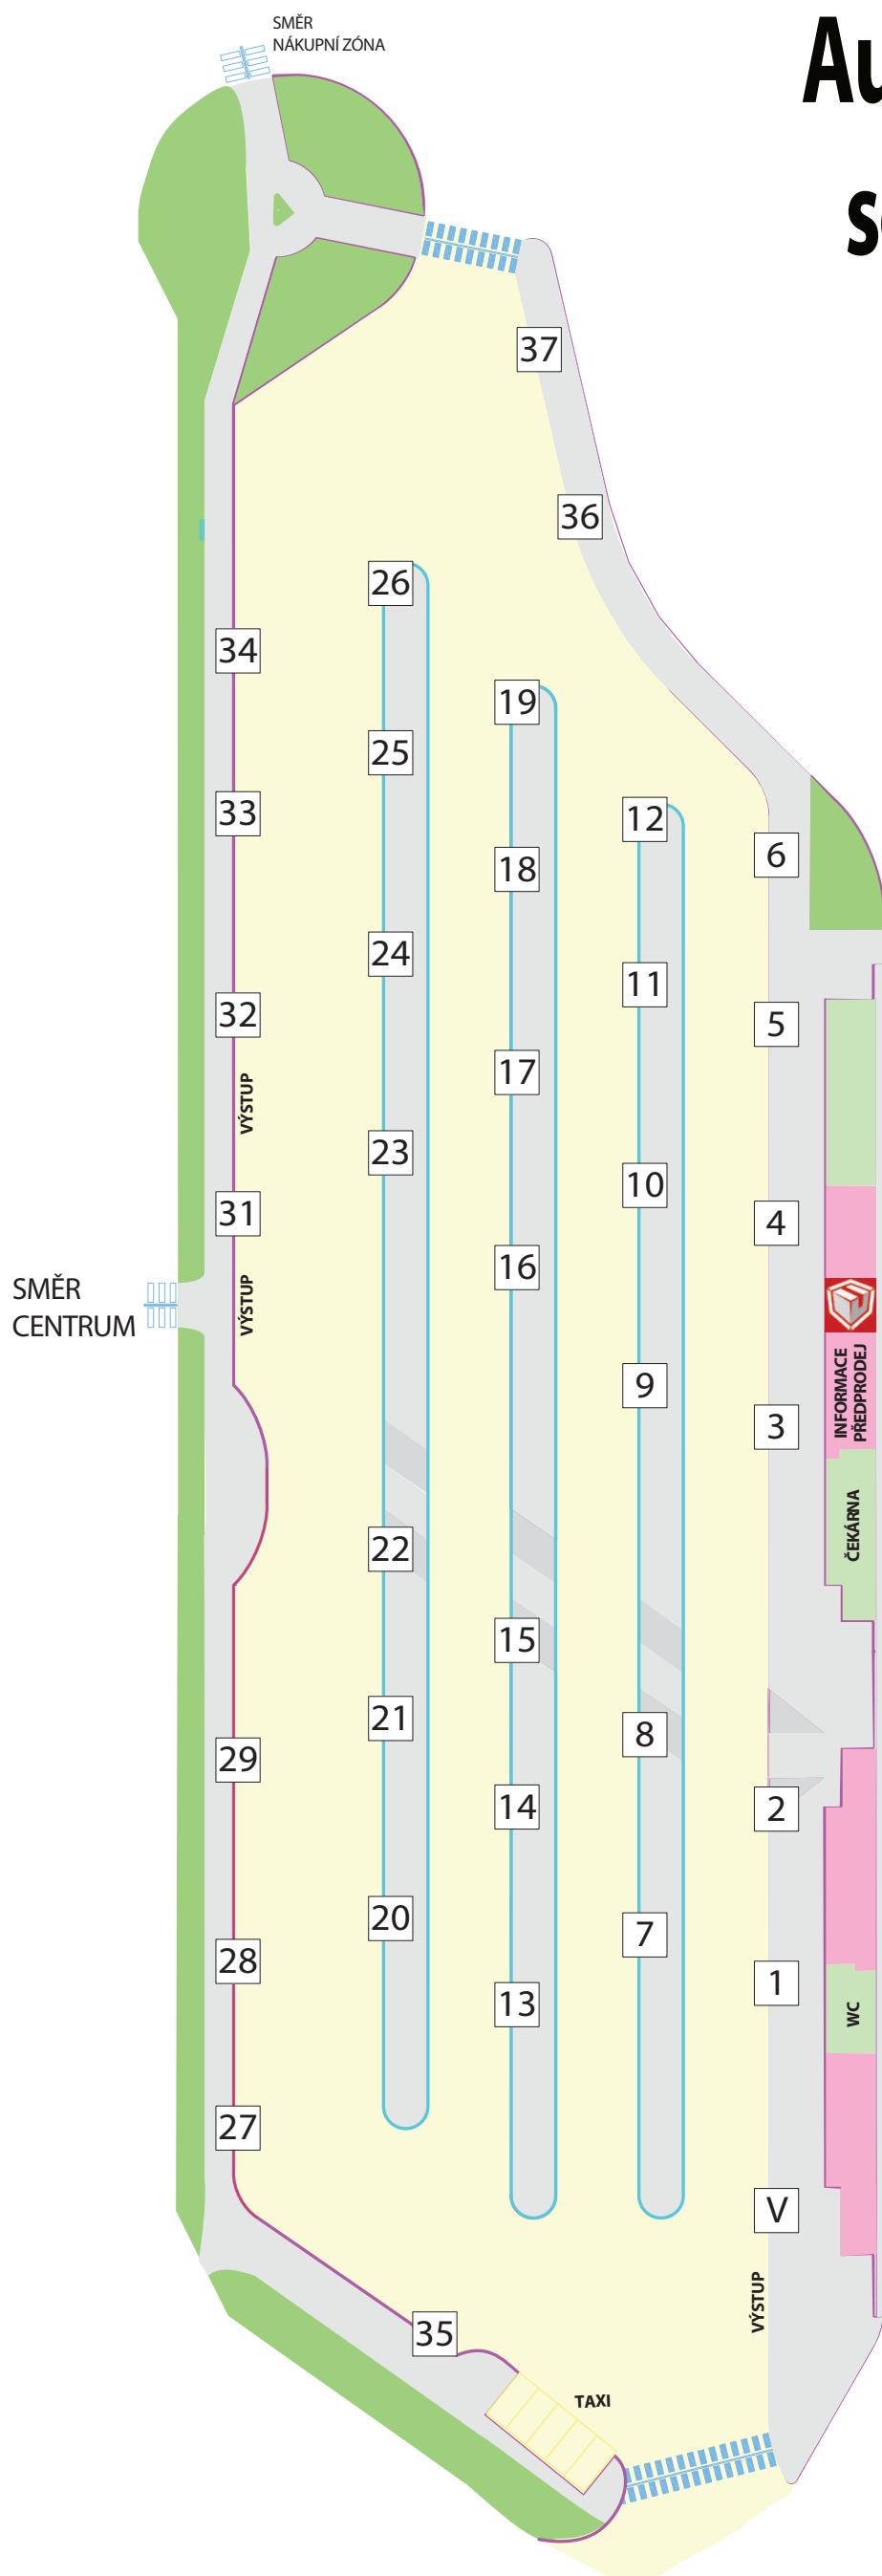

Autobusové stanoviště Přerov

schéma linek od 11.12.2022

nást.	linka	směr
1	925 101	MHD 101 směr nemocnice - Kozlovice
	925 111	MHD 111 směr nemocnice - Kozlovice
2	925 105	MHD 105 směr nemocnice, Meopta - aut.st.
	925 115	MHD 115 směr nemocnice, Meopta - Dluhonice
3	925 101	MHD 101 směr centrum - Předmostí
	925 111	MHD 111 směr centrum - Předmostí - Dluhonice
	925 108	MHD 108 směr Předmostí (express, mimo centrum)
4	925 102	MHD 102 směr centrum - Vinary
	925 112	MHD 112 směr centrum - Vinary
5	925 103	MHD 103 směr Lověšice
	925 112	MHD 112 směr Lověšice
6	925 103	MHD 103 směr Henčlov
7	925 102	MHD 102 směr PSP hlavní brána
	925 107	MHD 107 směr Čekyně - Žeravice
8	925 106	MHD 106 směr Kopaniny
9	920 501	Tovačov - Lobodice - Kojetín
	721 308	Zlín
10	771 940	Chropyně - Kyselovice - Kroměříž
	920 940	Vlkoš - Chropyně - Kojetín - Stříbrnice
11	780 403	Dub nad Moravou - Prostějov
	780 404	Tovačov - Prostějov
12	920 403	Dub nad Moravou - Prostějov
	920 514	Buk - Zámeštní Lhota
	920 522	Týn nad Bečvou - Lipník nad Bečvou
13	CTP	CTP Hranice (zaměstnanecká linka)
	920 510	Penčice - Tršice - Lipňany
14	823 942	Holešov - Zlín
	920 942	Stará ves - Kostelec u Holešova
15	920 513	Žeravice - Kokory - Tršice - Lipňany
16	920 943	Dřevohostice - Všechnovice
17	920 511	Dluhonice - Citov - Krčmaň
18	920 512	Brodeku Přerova - Olomouc
	950 904	Olomouc - Jeseník
19	920 516	Osek nad Bečvou - Dolní Újezd, Staměřice
20	920 515	Prosenice - Velký Újezd - Kozlov
21	920 502	Beňov - Líšná
22	920 503	Tučín - Soběchleby - Horní Nětčice
	920 941	Dřevohostice - Bystřice pod Hostýnem
23	943 941	Bystřice pod Hostýnem - Rajnochovice - Vsetín
	947 941	Bystřice pod Hostýnem - Rajnochovice - Vsetín
24	920 518	Sušice - Lipník nad Bečvou
	920 930	Hranice - Opava
25	920 523	Radslavice - Pavlovice - Oprostovice