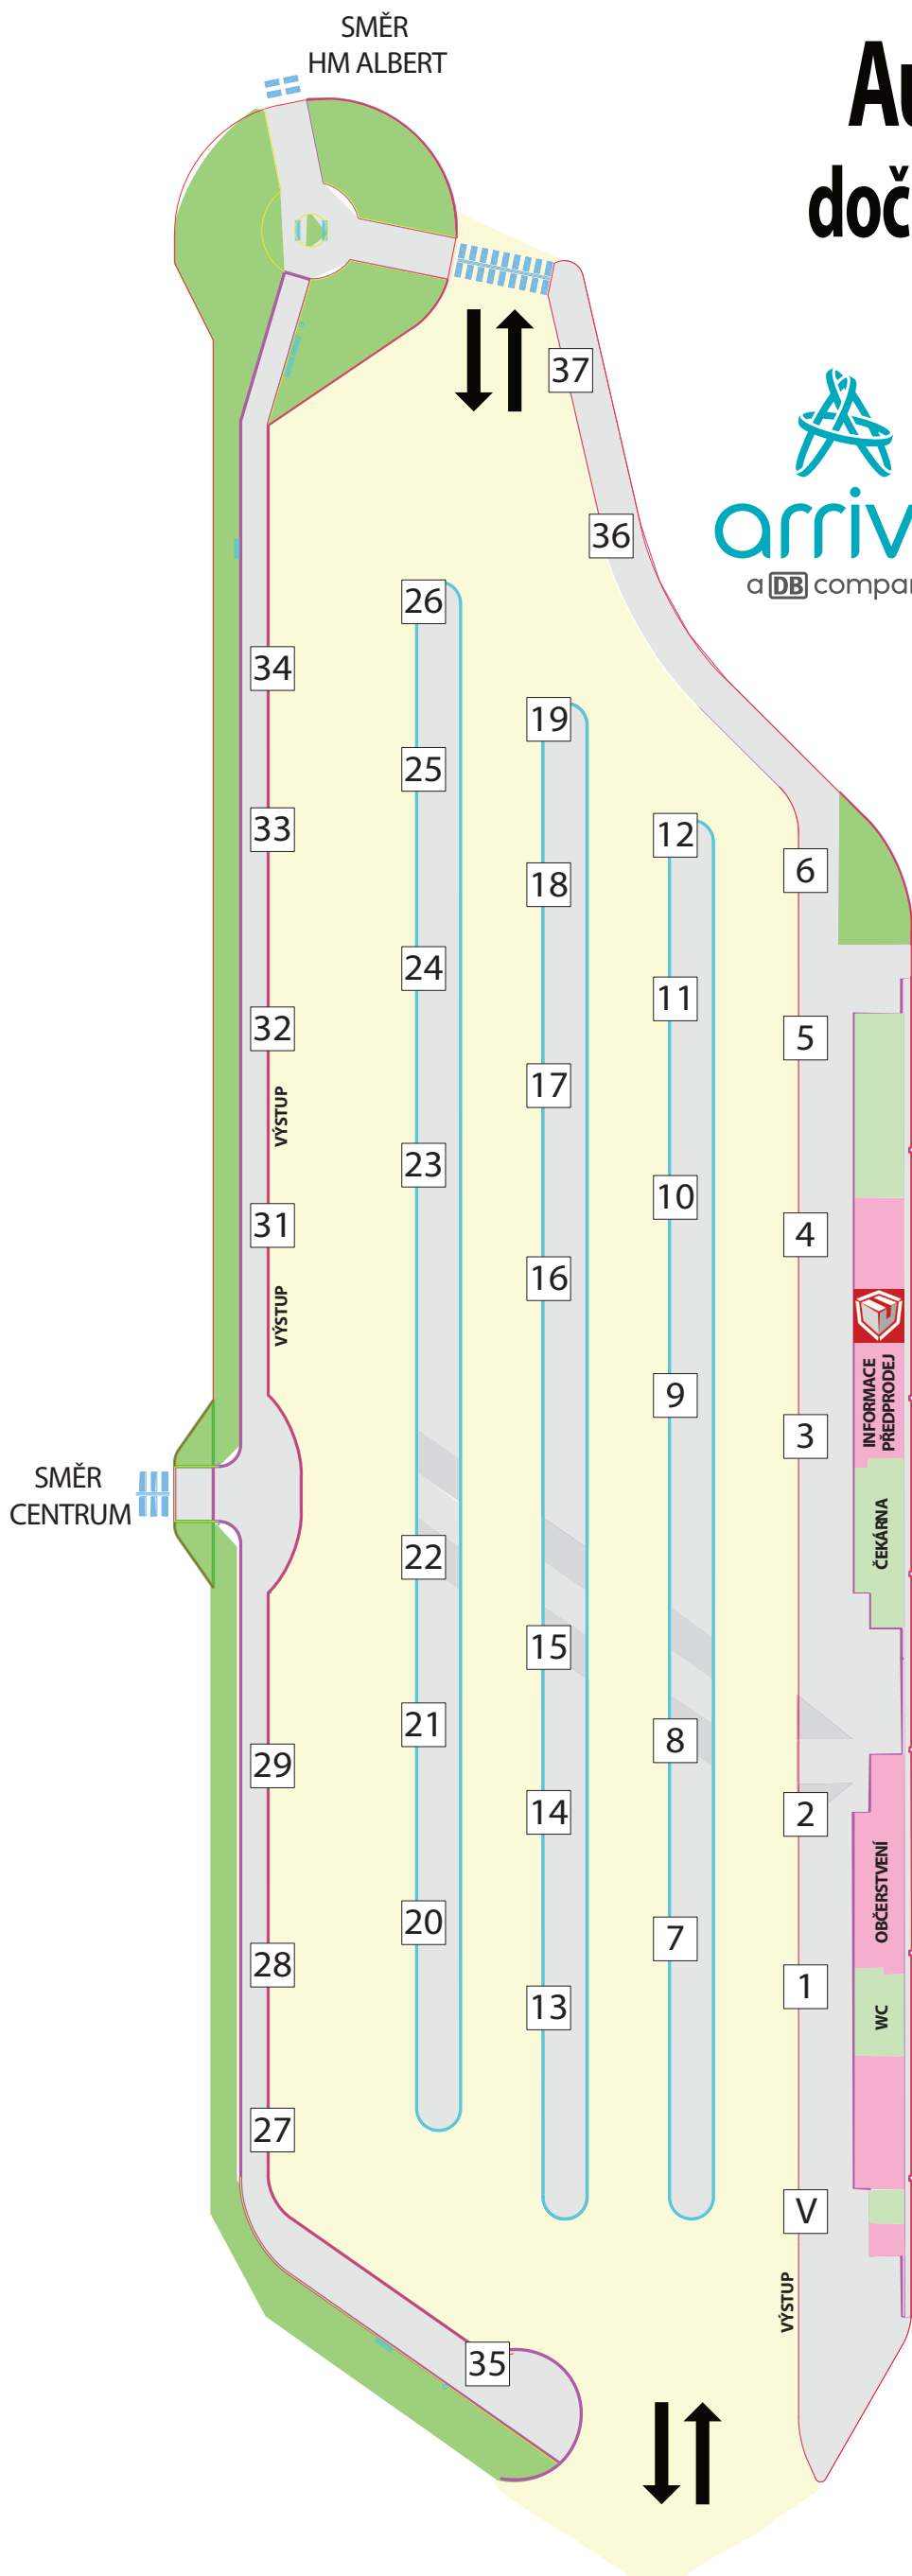

Autobusové stanoviště Přerov

dočasné rozmístění autobusových linek od 01.08.2022

nást.	linka	směr
1	925 101	MHD 101 směr nemocnice - Kozlovice
	925 111	MHD 111 směr nemocnice - Kozlovice
2	925 105	MHD 105 směr nemocnice, Meopta - aut.st.
	925 115	MHD 115 směr nemocnice, Meopta - Dluhonice
3	925 101	MHD 101 směr centrum - Předmostí
	925 111	MHD 111 směr centrum - Předmostí - Dluhonice
4	925 102	MHD 102 směr centrum - Vinary
	925 112	MHD 112 směr centrum - Vinary
5	925 103	MHD 103 směr Lověšice
	925 112	MHD 112 směr Lověšice
6	925 103	MHD 103 směr Henčlov
7	925 102	MHD 102 směr PSP hlavní brána
	925 107	MHD 107 směr Čekyně - Žeravice
8	925 106	MHD 106 směr Kopaniny
9	920 501	Tovačov - Lobodice - Kojetín
	721 308	Zlín
10	771 940	Chropyně - Kyselovice - Kroměříž
	920 940	Vlkoš - Chropyně - Kojetín - Stříbrnice
11	780 403	Dub nad Moravou - Prostějov
	780 404	Tovačov - Prostějov
12	920 403	Dub nad Moravou - Prostějov
	890 842	Velý Týnec, Vsisko, Olympia
13	CTP	Hranice CTP (zaměstnanecká linka)
	920 514	Buk - Zámeštní Lhota
14	920 522	Týn nad Bečvou - Lipník nad Bečvou
	920 510	Penčice - Tršice - Lipňany
15	823 942	Holešov - Zlín
	920 942	Stará ves - Kostelec u Holešova
16	920 513	Žeravice - Kokory - Tršice - Lipňany
	920 943	Dřevohostice - Všechnovice
17	920 511	Dluhonice - Citov - Krčmaň
	920 512	Brodeku Přerova - Olomouc
18	950 904	Olomouc - Jeseník
	920 516	Osek nad Bečvou - Dolní Újezd, Staměřice
19	920 515	Prosenice - Velký Újezd - Kozlov
	920 502	Beňov - Líšná
20	920 503	Tučín - Soběchleby - Horní Nětčice
	920 941	Dřevohostice - Bystřice pod Hostýnem
21	943 941	Bystřice pod Hostýnem - Rajnochovice - Vsetín
	947 941	Bystřice pod Hostýnem - Rajnochovice - Vsetín
22	920 518	Sušice - Lipník nad Bečvou
	920 930	Hranice - Opava
23	920 523	Radslavice - Pavlovice - Oprostovice