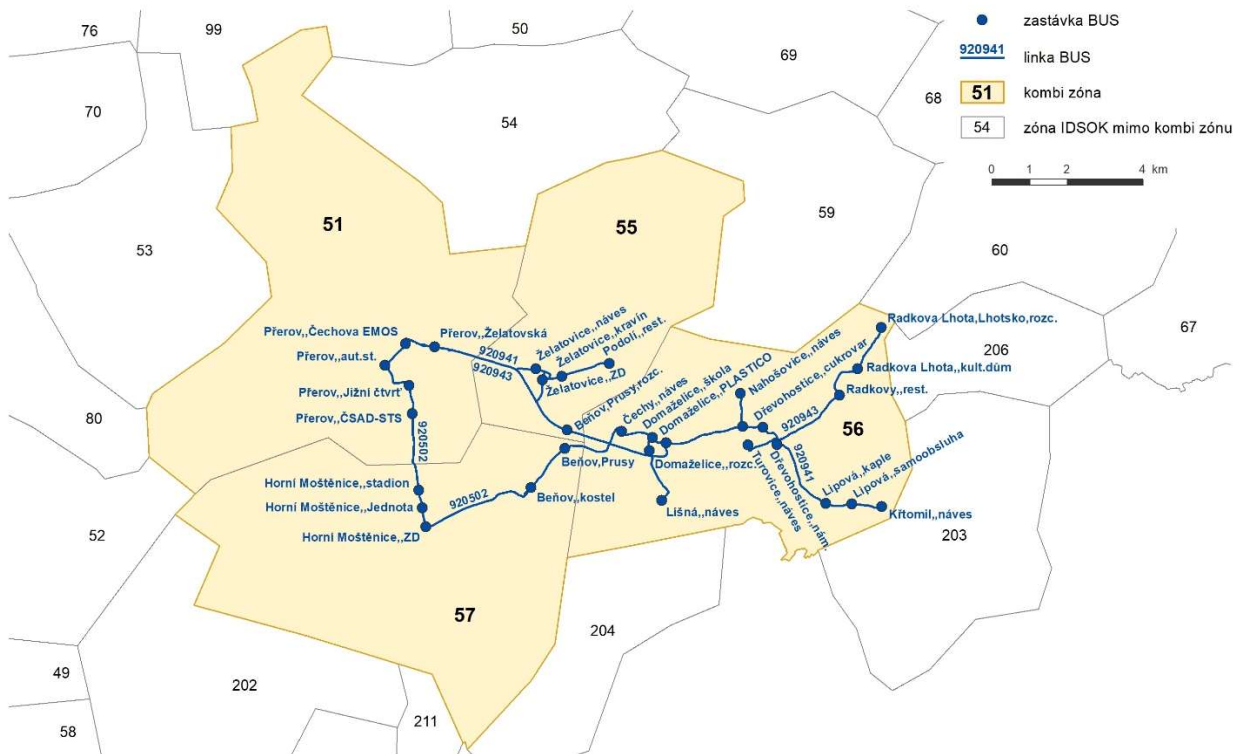

# KOMBI ZÓNA 947 PŘ LÍŠNÁ

Relace: Přerov – Líšná

|                          |                        |
|--------------------------|------------------------|
| Počet zón v KOMBÍ ZÓNĚ   | 4                      |
| Zóny v KOMBÍ ZÓNĚ        | 51; 55; 56; 57         |
| Kmenové autobusové linky | 920502; 920941; 920943 |

## CENÍK

| občanská   |         | děti a mládež<br>od 6 do 18 let |         | žáci a studenti<br>od 18 do 26 let |         | senioři 65+ |         |
|------------|---------|---------------------------------|---------|------------------------------------|---------|-------------|---------|
| 7 denní    | měsíční | 7 denní                         | měsíční | 7 denní                            | měsíční | 7 denní     | měsíční |
| 232        | 724     | 116                             | 362     | 116                                | 362     | 116         | 362     |
| čtvrtletní | roční   | čtvrtletní                      | roční   | čtvrtletní                         | roční   | čtvrtletní  | roční   |
| 1 805      | 5 830   | 902                             | 2 915   | 902                                | 2 915   | 902         | 2 915   |