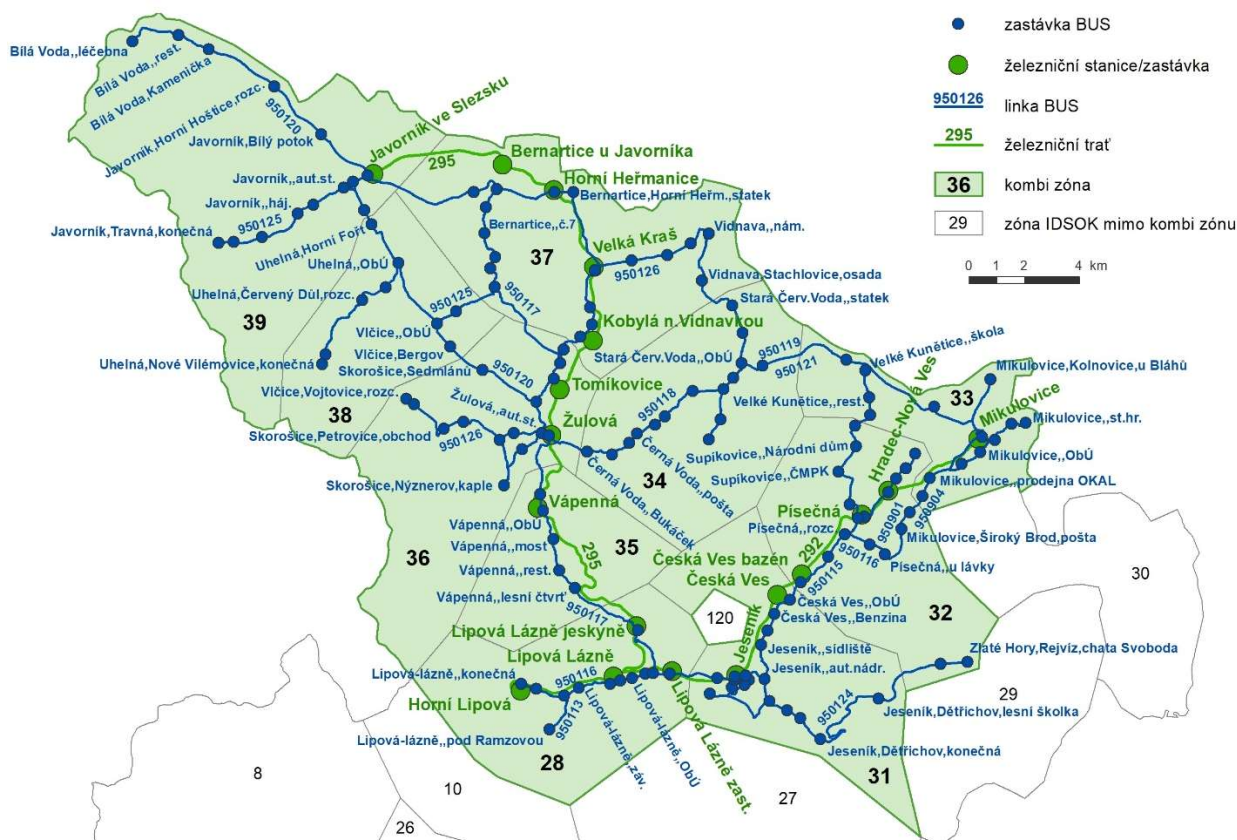

KOMBI ZÓNA 946 JE Sever

Relace: Jesenicko – sever

Počet zón v KOMBÍ ZÓNĚ	10
Zóny v KOMBÍ ZÓNĚ	28; 31; 32; 33; 34; 35; 36; 37; 38; 39
Kmenové autobusové linky	950113; 950115; 950116; 950117; 950118; 950119; 950120; 950121; 950124; 950125; 950126; 950901; 950904
Železniční trať	292; 295

CENÍK

občanská		děti a mládež od 6 do 18 let		žáci a studenti od 18 do 26 let		senioři 65+	
7 denní	měsíční	7 denní	měsíční	7 denní	měsíční	7 denní	měsíční
358	1 138	179	569	179	569	179	569
čtvrtletní	roční	čtvrtletní	roční	čtvrtletní	roční	čtvrtletní	roční
2 840	9 154	1420	4 577	1420	4 577	1420	4 577