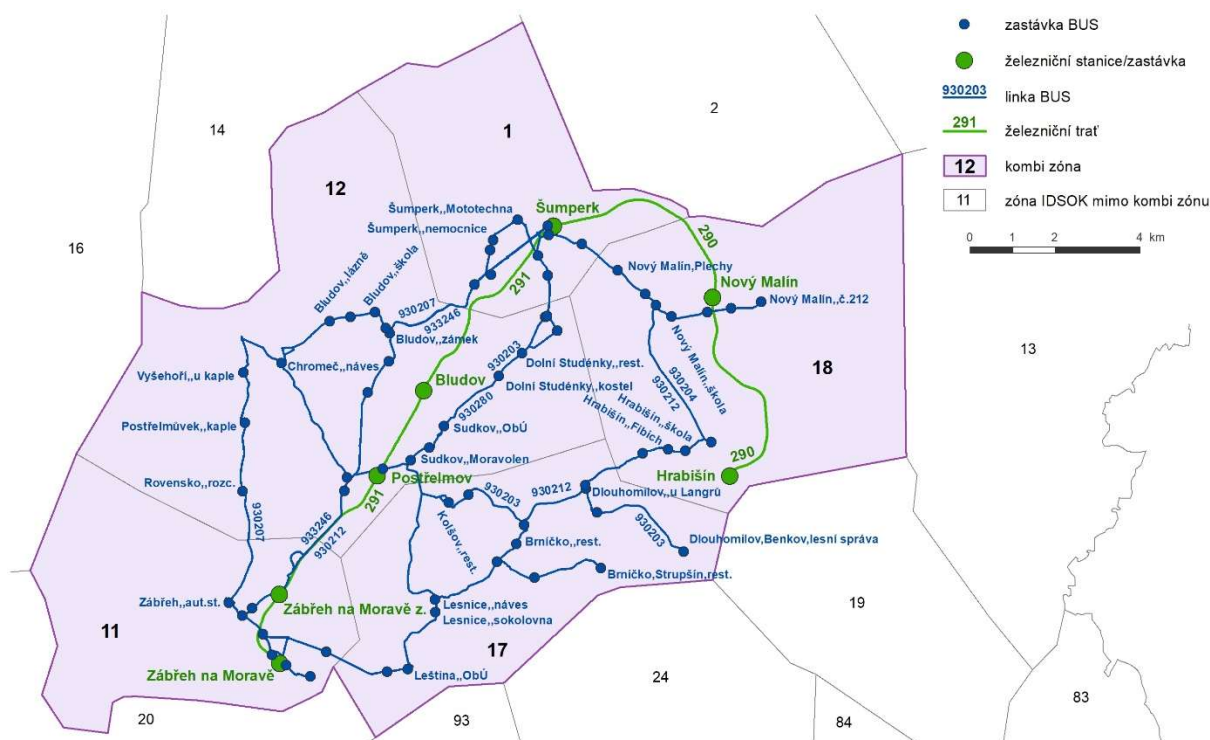

# KOMBI ZÓNA 942 ZA Hrabišín

Relace: Zábřeh – Hrabišín

Počet zón v KOMBI ZÓNĚ	5
Zóny v KOMBI ZÓNĚ	1; 11; 12; 17; 18
Kmenové autobusové linky	930203; 930204; 930207; 930212; 930246
Železniční trať	290; 291