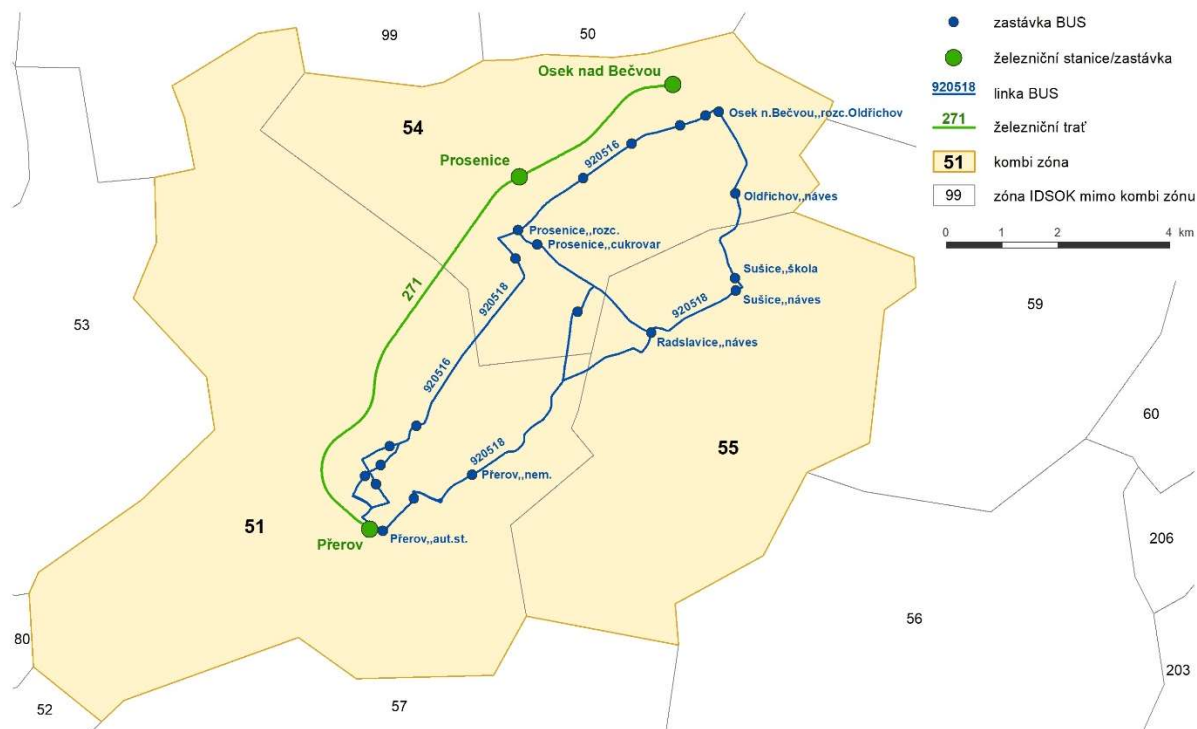

KOMBI ZÓNA 938 PŘ Osek nad Bečvou

Relace: Přerov – Osek nad Bečvou

Počet zón v KOMBI ZÓNĚ	3
Zóny v KOMBI ZÓNĚ	51; 54; 55
Kmenové autobusové linky	920516; 920518
Železniční trať	271

CENÍK

občanská		děti a mládež od 6 do 18 let		žáci a studenti od 18 do 26 let		senioři 65+	
7 denní	měsíční	7 denní	měsíční	7 denní	měsíční	7 denní	měsíční
232	724	116	362	116	362	116	362
čtvrtletní	roční	čtvrtletní	roční	čtvrtletní	roční	čtvrtletní	roční
1 805	5 830	902	2 915	902	2 915	902	2 915