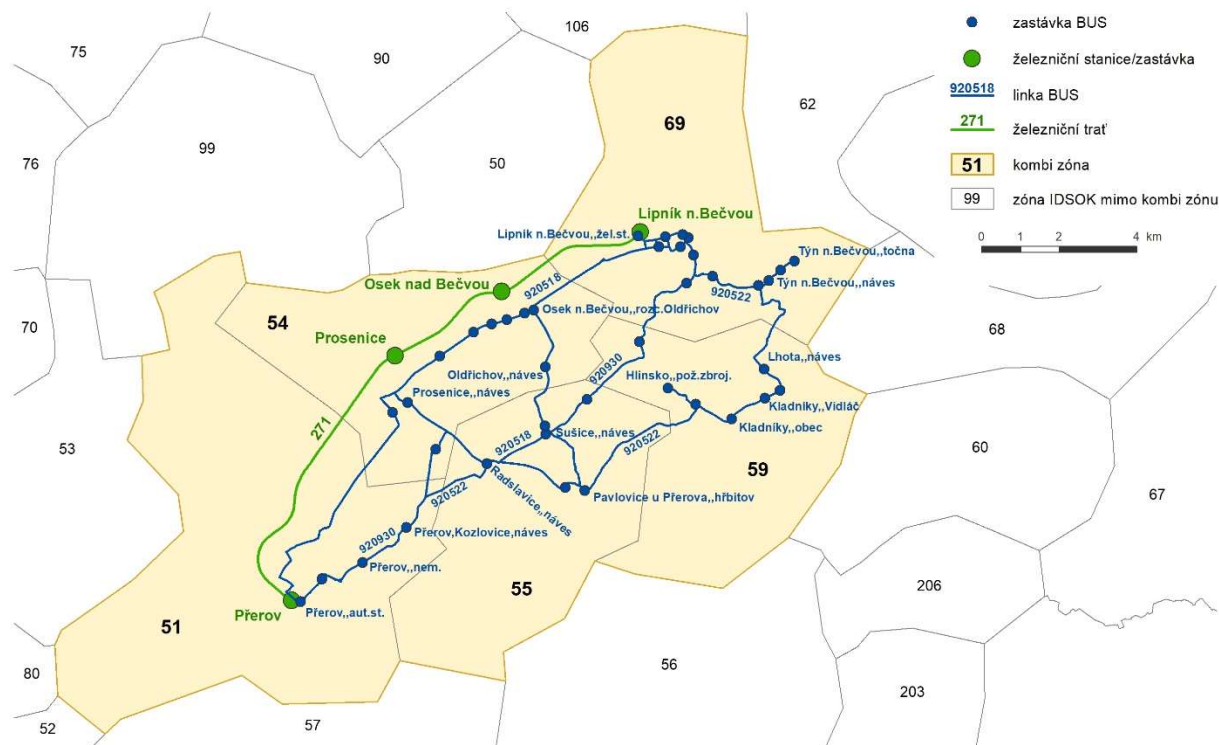

KOMBI ZÓNA 937 PŘ Lipník nad Bečvou

Relace: Přerov – Lipník nad Bečvou

Počet zón v KOMBI ZÓNĚ	5
Zóny v KOMBI ZÓNĚ	51; 54; 55; 59; 69
Kmenové autobusové linky	920518; 920522; 920930
Železniční trať	271

CENÍK

občanská		děti a mládež od 6 do 18 let		žáci a studenti od 18 do 26 let		senioři 65+	
7 denní	měsíční	7 denní	měsíční	7 denní	měsíční	7 denní	měsíční
294	931	147	465	147	465	147	465
čtvrtletní	roční	čtvrtletní	roční	čtvrtletní	roční	čtvrtletní	roční
2 323	7 486	1 161	3 743	1 161	3 743	1 161	3 743