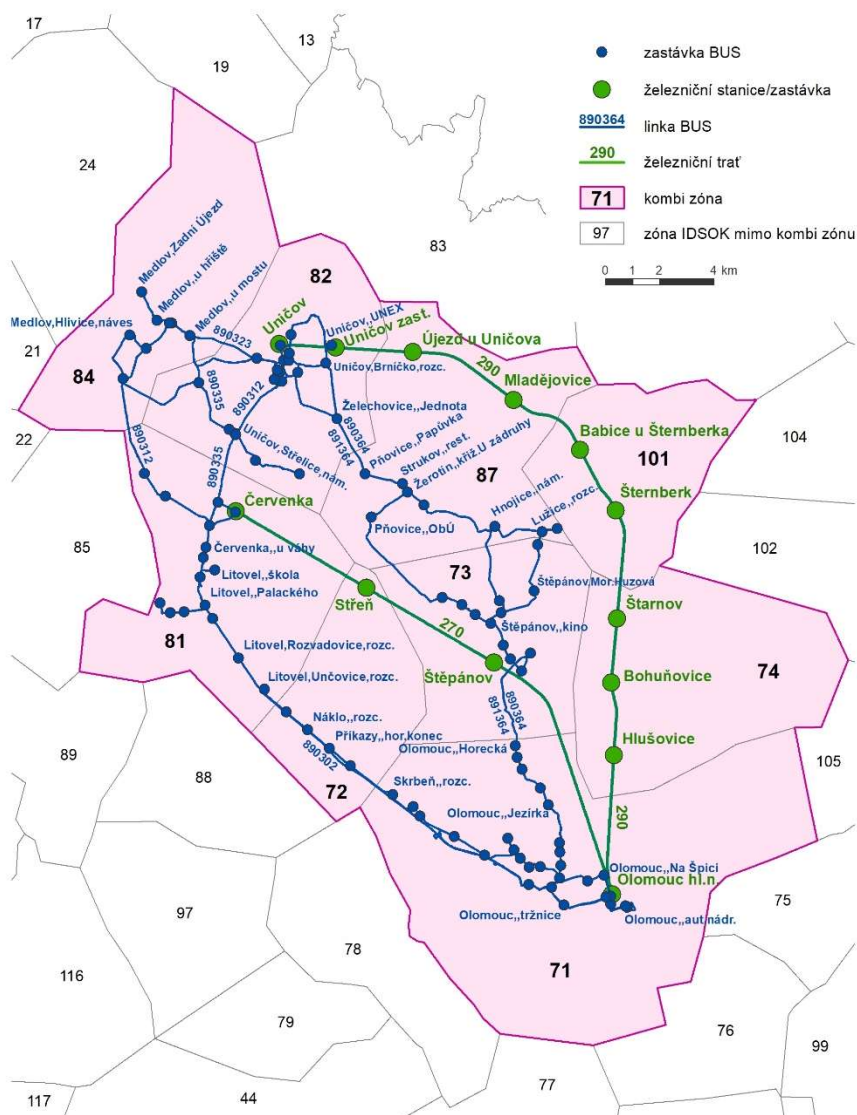

KOMBI ZÓNA 932 OL Medlov

Relace: Olomouc – Medlov

Počet zón v KOMBÍ ZÓNĚ	9
Zóny v KOMBÍ ZÓNĚ	71; 72; 73; 74; 81; 82; 84; 87; 101
Kmenové autobusové linky	890302; 890312; 890323; 890335; 890364; 891364
Železniční trať	270; 290

CENÍK

občanská		děti a mládež od 6 do 18 let		žáci a studenti od 18 do 26 let		senioři 65+	
7 denní	měsíční	7 denní	měsíční	7 denní	měsíční	7 denní	měsíční
420	1 281	210	640	210	640	147	465
čtvrtletní	roční	čtvrtletní	roční	čtvrtletní	roční	čtvrtletní	roční
3 223	10 436	1 611	5 218	1 611	5 218	1 161	3 743