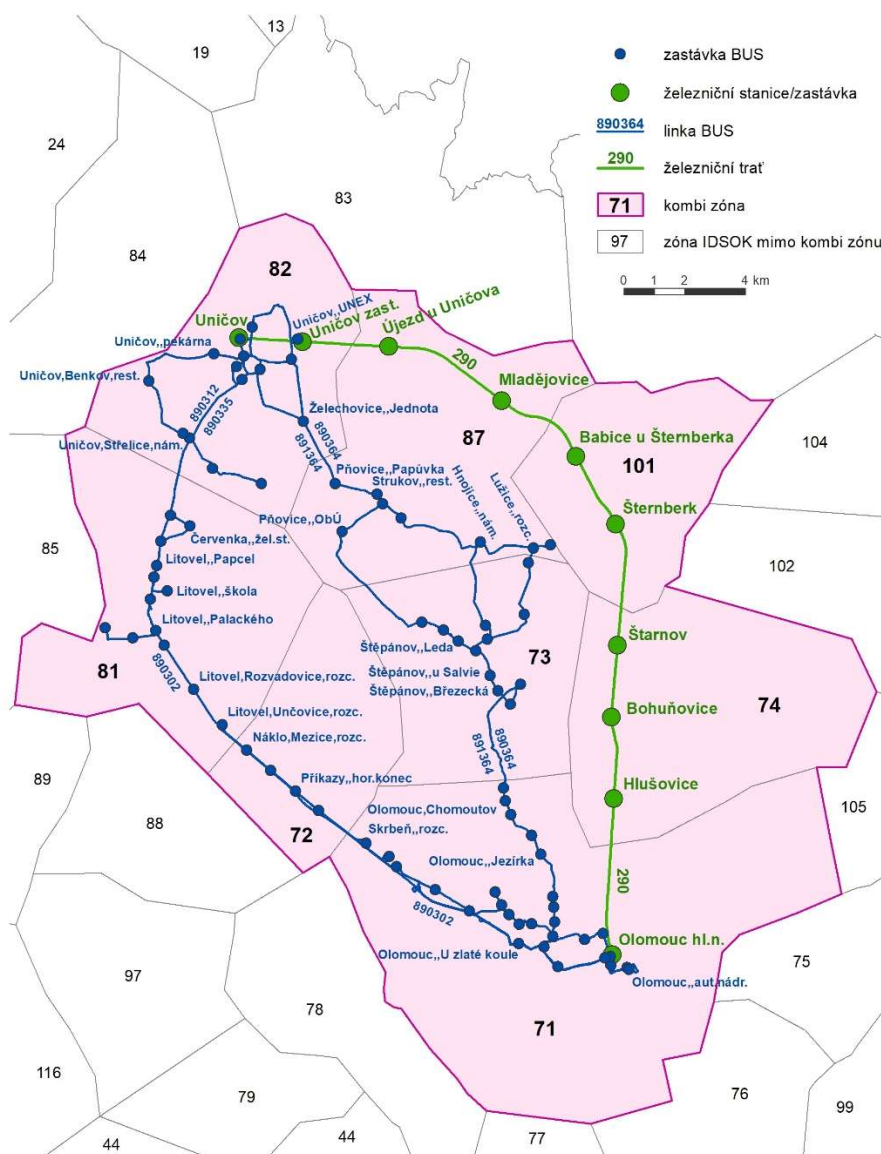

# KOMBI ZÓNA 931 OL Uničov

Relace: Olomouc – Uničov

Počet zón v KOMBI ZÓNĚ	8
Zóny v KOMBI ZÓNĚ	71; 72; 73; 74; 81; 82; 87; 101
Kmenové autobusové linky	890302; 890312; 890335; 890364; 891364
Železniční trať	290

## CENÍK

občanská		děti a mládež od 6 do 18 let		žáci a studenti od 18 do 26 let		senioři 65+	
7 denní	měsíční	7 denní	měsíční	7 denní	měsíční	7 denní	měsíční
420	1 281	210	640	210	640	147	465
čtvrtletní	roční	čtvrtletní	roční	čtvrtletní	roční	čtvrtletní	roční
3 223	10 436	1 611	5 218	1 611	5 218	1 161	3 743