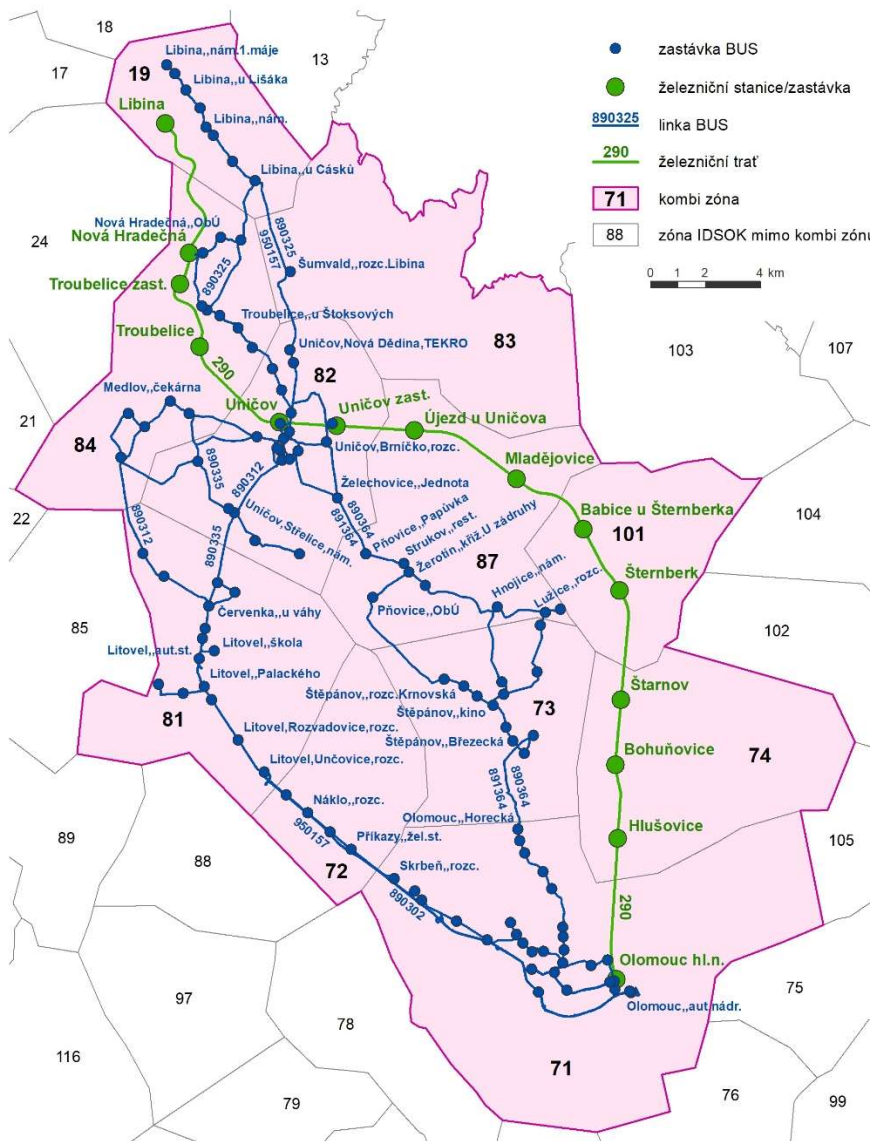

KOMBI ZÓNA 929 OL Libina

Relace: Olomouc – Libina

Počet zón v KOMBI ZÓNĚ	11
Zóny v KOMBI ZÓNĚ	19; 71; 72; 73; 74; 81; 82; 83; 84; 87; 101
Kmenové autobusové linky	890302; 890312; 890325; 890335; 890364; 891364; 950157
Železniční trať	290

CENÍK

občanská		děti a mládež od 6 do 18 let		žáci a studenti od 18 do 26 let		senioři 65+	
7 denní	měsíční	7 denní	měsíční	7 denní	měsíční	7 denní	měsíční
554	1 718	277	859	277	859	214	684
čtvrtletní	roční	čtvrtletní	roční	čtvrtletní	roční	čtvrtletní	roční
4 304	13 955	2 152	6 977	2 152	6 977	1 702	5 502