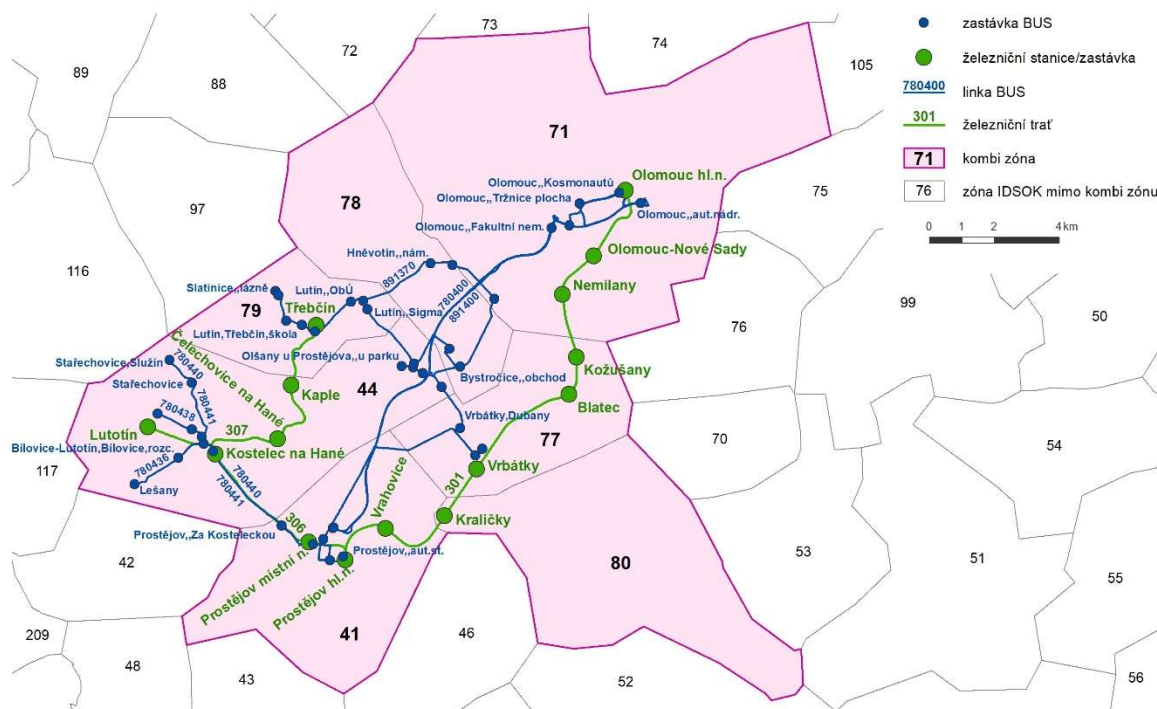

# KOMBI ZÓNA 928 OL Kostelec na Hané

Relace: Olomouc – Kostelec na Hané

Počet zón v KOMBÍ ZÓNĚ	7
Zóny v KOMBÍ ZÓNĚ	41; 44; 71; 77; 78; 79; 80
Kmenové autobusové linky	780400; 780436; 780438; 780440; 780441; 890312; 890335; 891370; 891400
Železniční trať	301; 306; 307

## CENÍK

občanská		děti a mládež od 6 do 18 let		žáci a studenti od 18 do 26 let		senioři 65+	
7 denní	měsíční	7 denní	měsíční	7 denní	měsíční	7 denní	měsíční
420	1 281	210	640	210	640	147	465
čtvrtletní	roční	čtvrtletní	roční	čtvrtletní	roční	čtvrtletní	roční
3 223	10 436	1 611	5 218	1 611	5 218	1 161	3 743