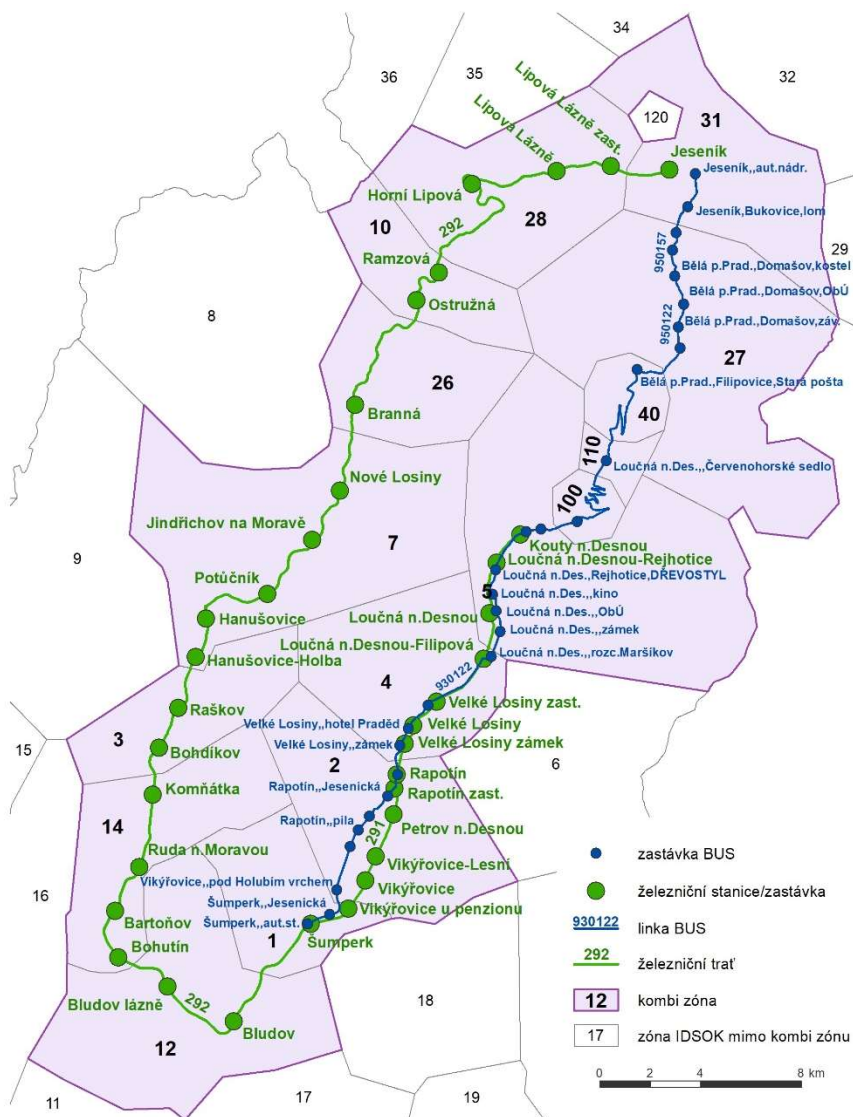

KOMBI ZÓNA 927 SU Jeseník

Relace: Šumperk – Jeseník

Počet zón v KOMBI ZÓNĚ	16
Zóny v KOMBI ZÓNĚ	1; 2; 3; 4; 5; 7; 10; 12; 14; 26; 27; 28; 31; 40; 100; 110
Kmenové autobusové linky	950122; 950157
Železniční trať	291; 292