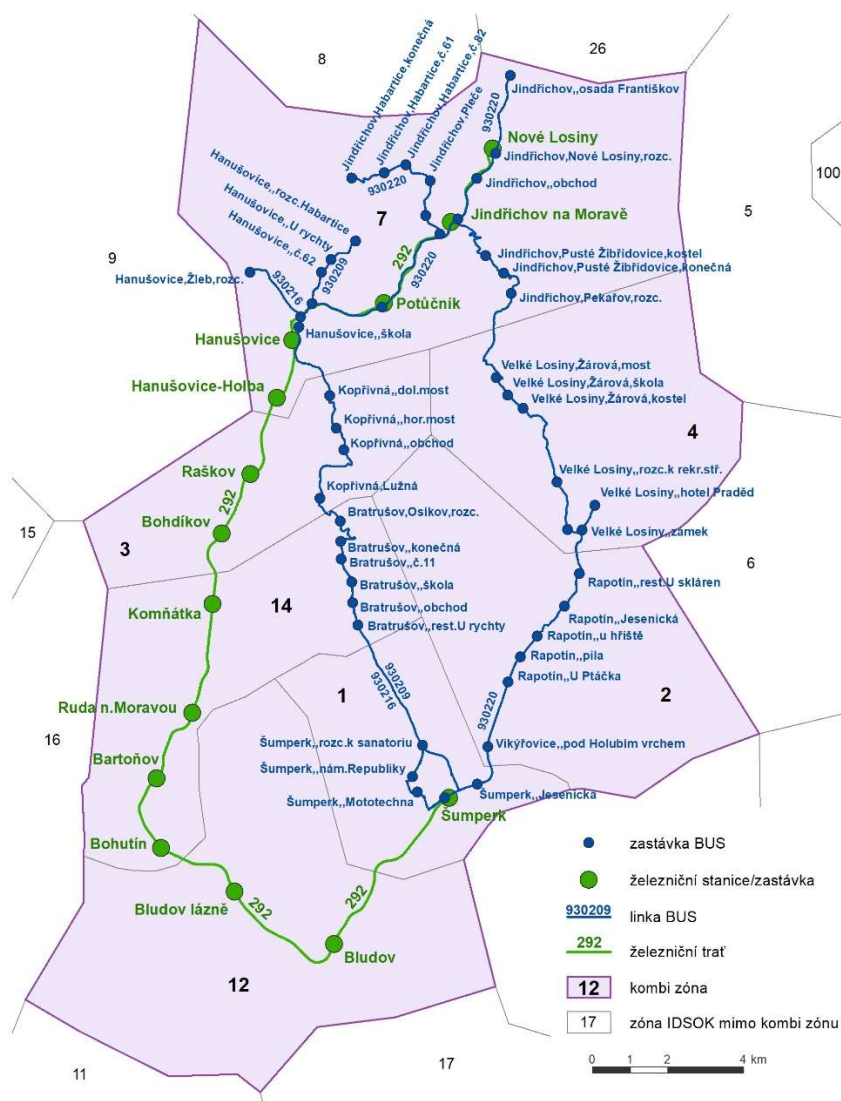

KOMBI ZÓNA 926 SU Hanušovice - Jindřichov

Relace: Šumperk – Hanušovice – Jindřichov

Počet zón v KOMBI ZÓNĚ	7
Zóny v KOMBI ZÓNĚ	1; 2; 3; 4; 7; 12; 14
Kmenové autobusové linky	930209; 930216; 930220
Železniční trať	292

CENÍK

občanská		děti a mládež od 6 do 18 let		žáci a studenti od 18 do 26 let		senioři 65+	
7 denní	měsíční	7 denní	měsíční	7 denní	měsíční	7 denní	měsíční
358	1 138	179	569	179	569	179	569
čtvrtletní	roční	čtvrtletní	roční	čtvrtletní	roční	čtvrtletní	roční
2 840	9 154	1 420	4 577	1 420	4 577	1 420	4 577