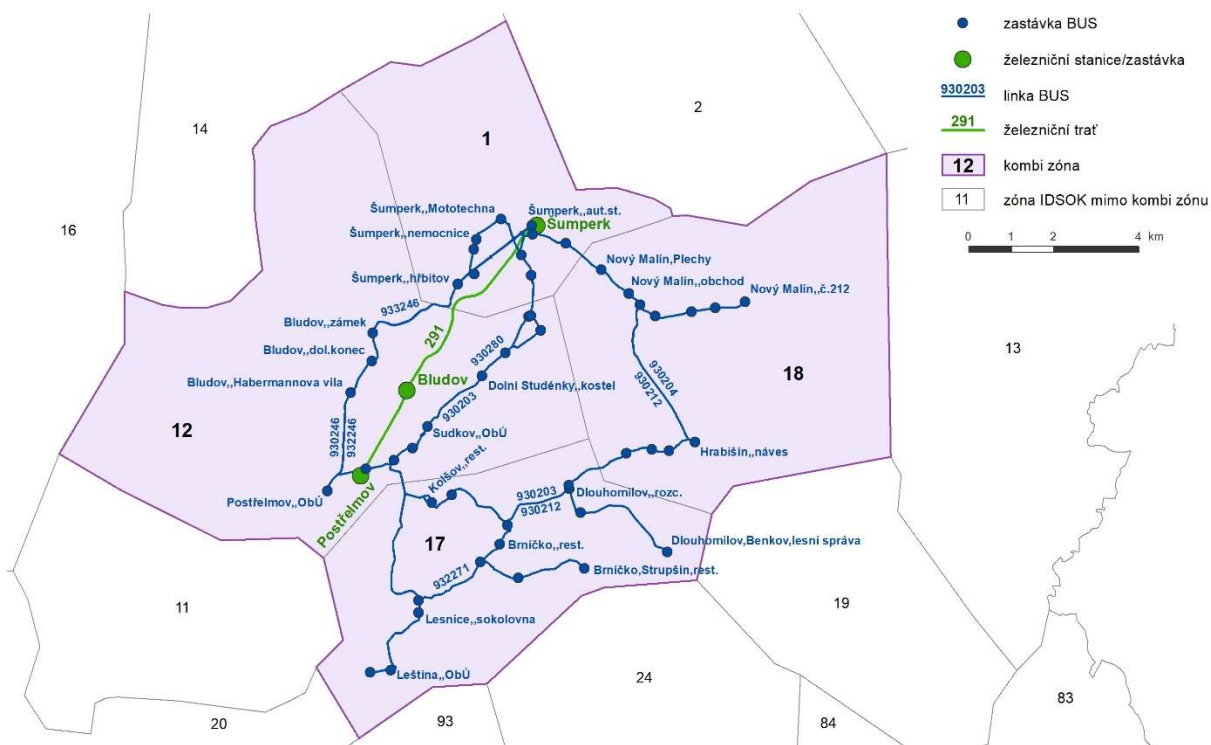

KOMBI ZÓNA 921 SU Brníčko

Šumperk – Dluhomilov – Brníčko

Počet zón v KOMBI ZÓNĚ	4
Zóny v KOMBI ZÓNĚ	1; 12; 17; 18
Kmenové autobusové linky	930203; 930204; 930212; 930246; 930280; 932246; 932271; 933246
Železniční trať	291